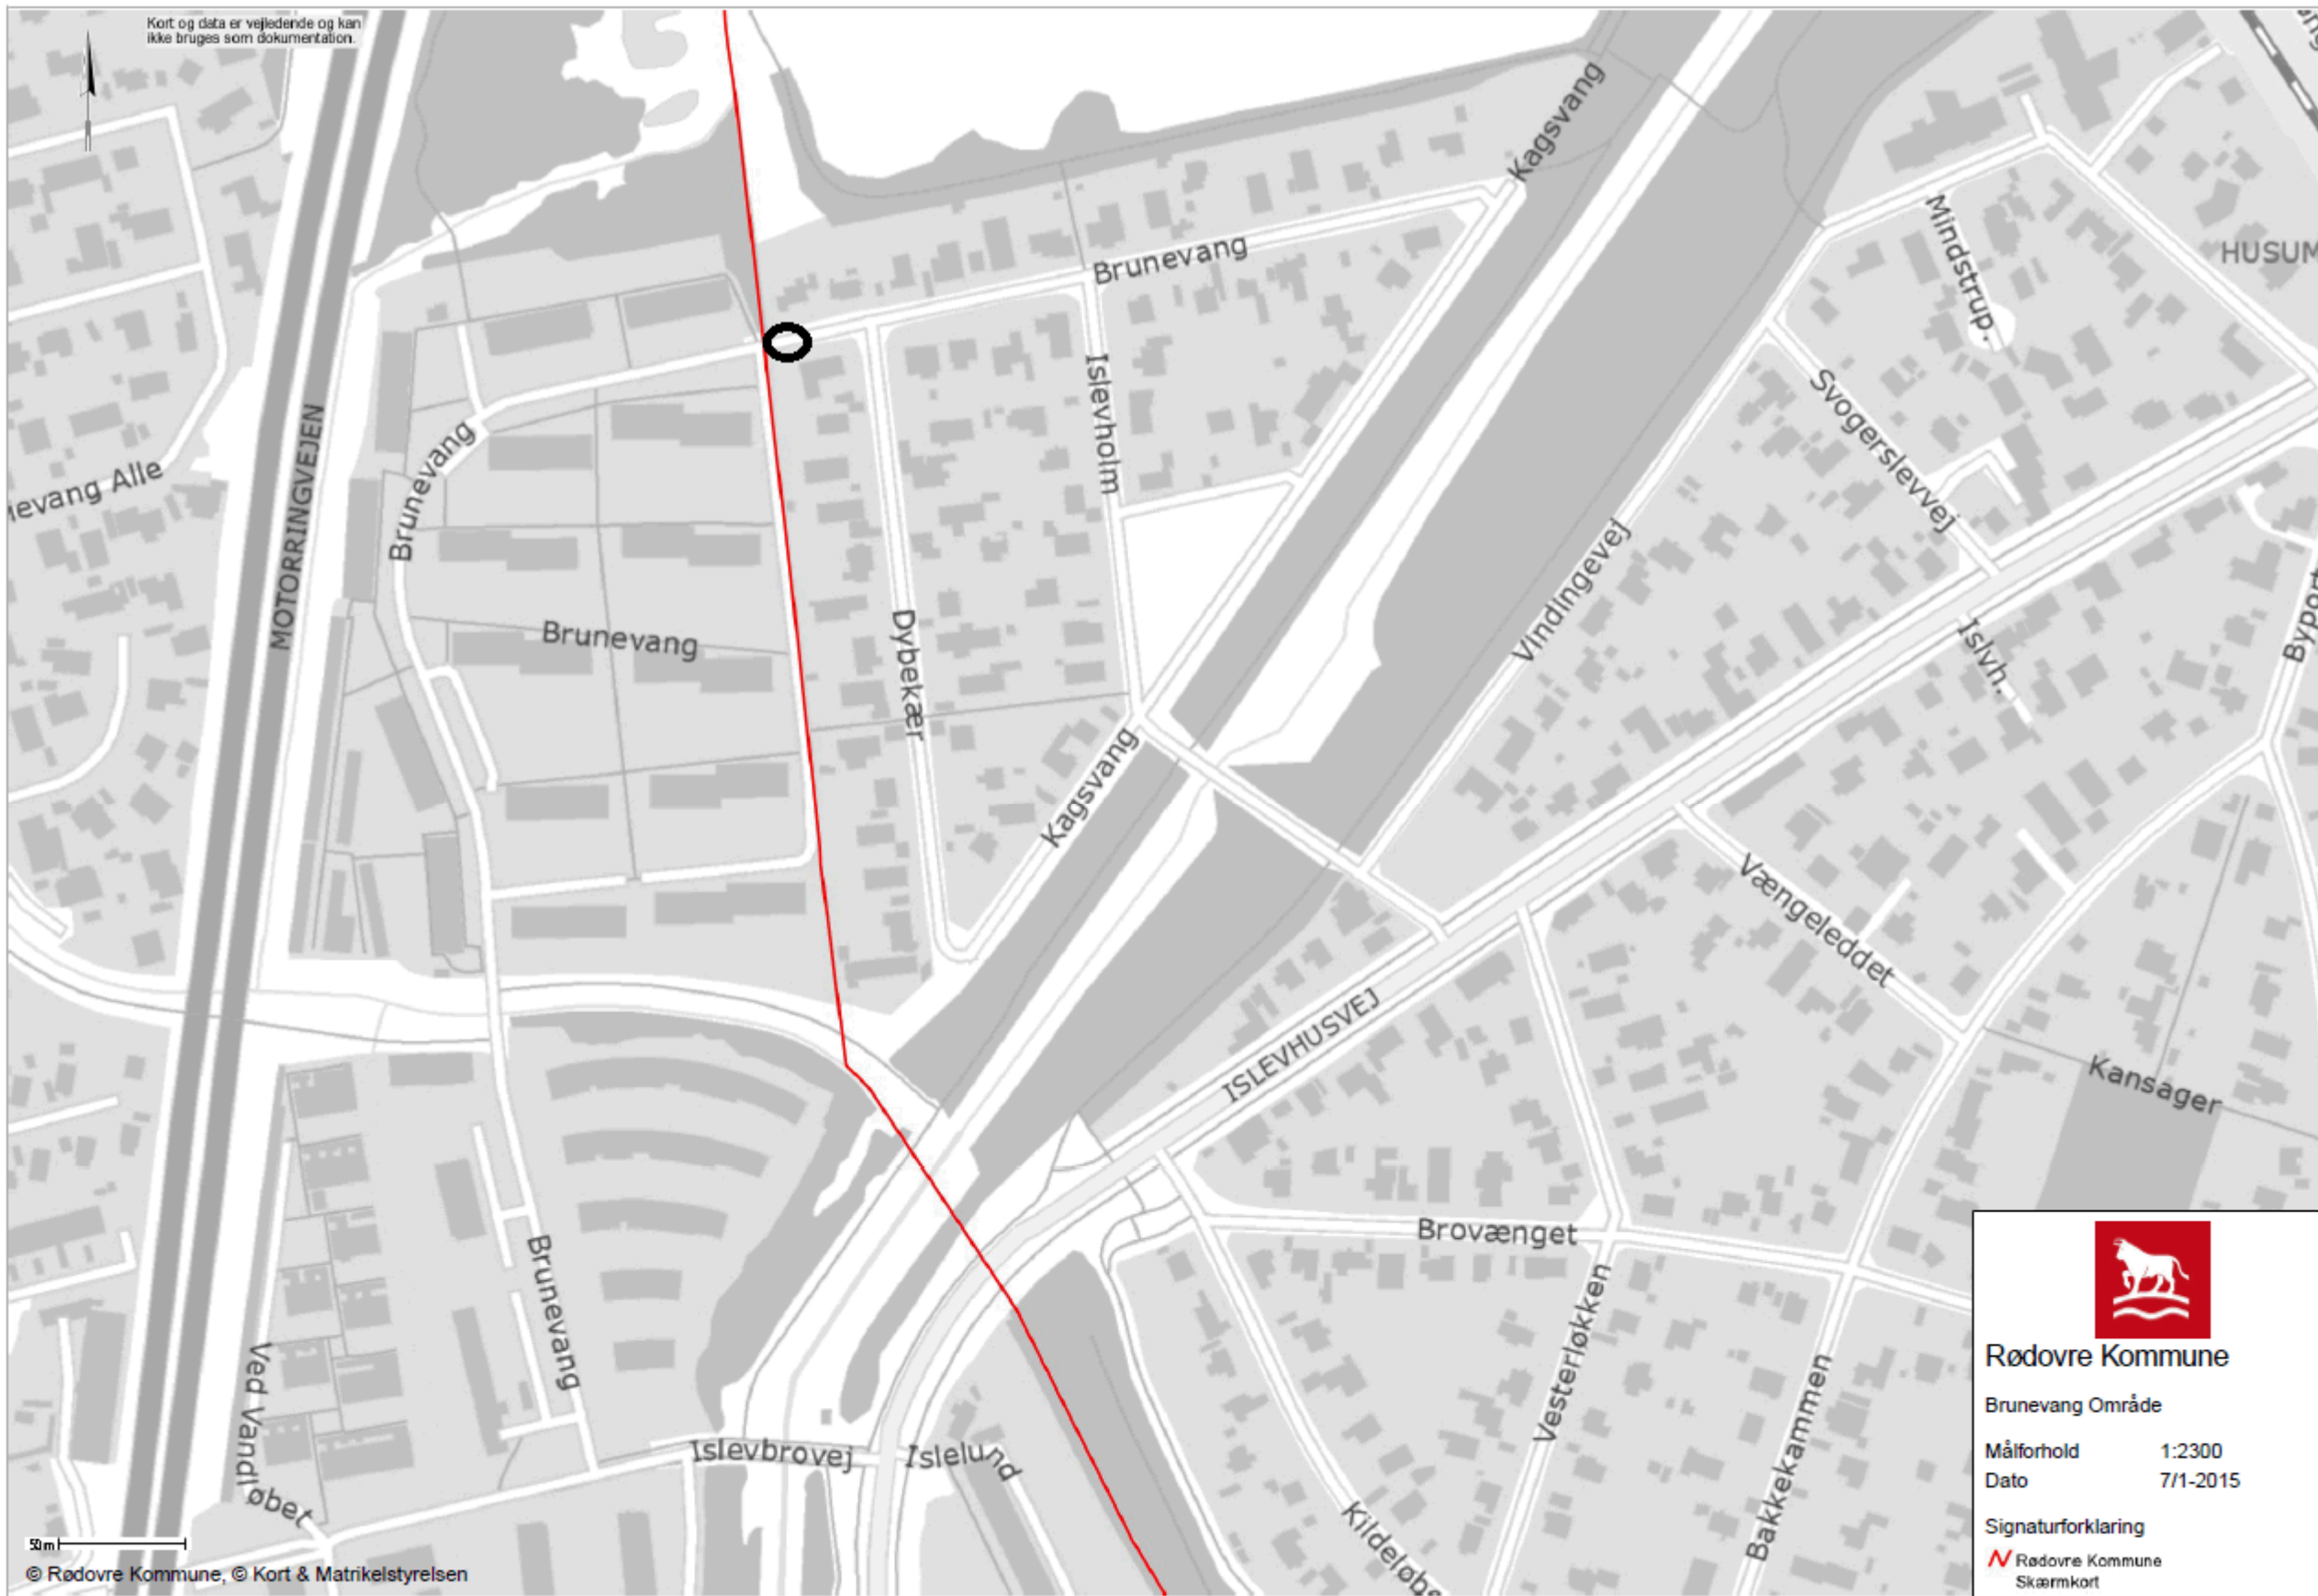

Kort og data er vejledende og kan ikke bruges som dokumentation.

Rødovre Kommune

Brunevang Område

Målforshold 1:2300

Dato 7/1-2015

Signaturforklaring

 Rødovre Kommune
Skærmbort

50m