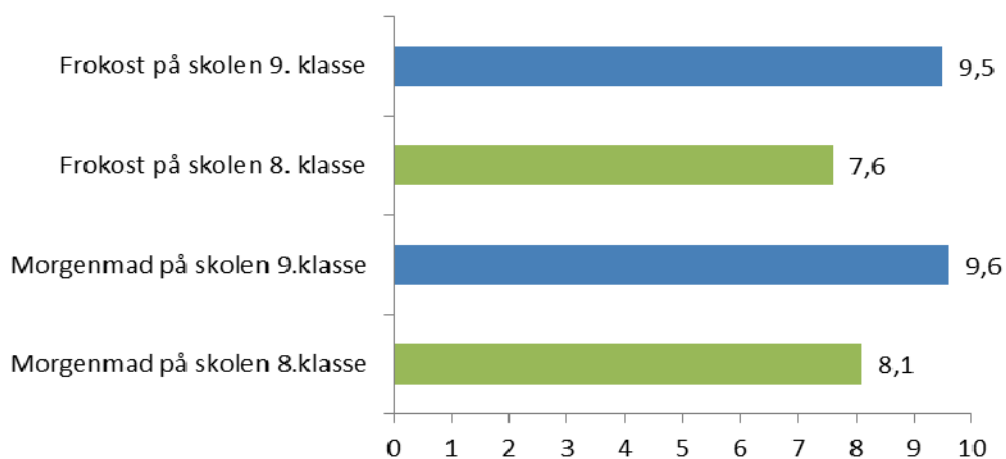

TILFREDSHEDSUNDERSØGELSE BLANDT ELEVER PÅ DAGSKOLEN MAJ 2016

UNDERSØGELSEN VISER I % DET GENNEMSNITLIGE SVAR PÅ SPØRGSMÅLET PÅ EN SCALA FRA 0 – 10, HVOR 10 ER DET HØJESTE.

SPØRGSMÅLENE ER GRUPPERET UNDER KATEGORIERNE:

UNDERVISNINGEN, LÆRERNE, FYSISKE RAMMER, MADORDNING, DIG SELV OG ANDRE SPØRGSMÅL.

DE BLÅ SØJLER ER DEN GENNEMSNITLIGE BESVARELSE I 9.KLASSE

DE GRØNNE SØJLER ER DEN GENNEMSNITLIGE BESVARELSE I 8.KLASSE

Fysiske rammer

Madordning

Dig selv ifht:

Andre spørgsmål