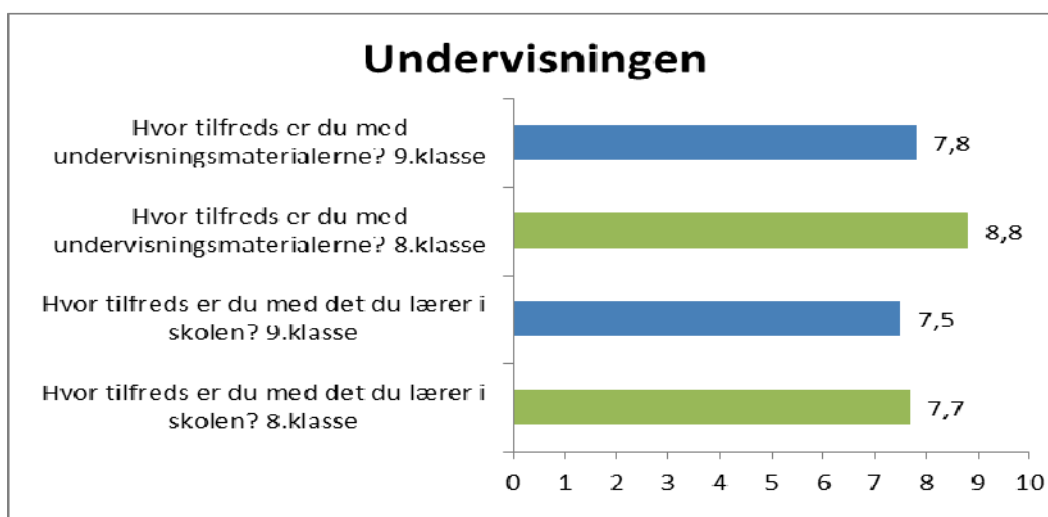

TILFREDSHEDSUNDERSØGELSE BLANDT ELEVER PÅ DAGSKOLEN MAJ 2016

UNDERSØGELSEN VISER I % DET GENNEMSNITLIGE SVAR PÅ SPØRGSMÅLET PÅ EN SCALA FRA 0 – 10, HVOR 10 ER DET HØJESTE.

SPØRGSMÅLENE ER GRUPPERET UNDER KATEGORIERNE:

UNDERVISNINGEN, LÆRERNE, FYSISKE RAMMER, MADORDNING, DIG SELV OG ANDRE SPØRGSMÅL.

DE BLÅ SØJLER ER DEN GENNEMSNITLIGE BESVARELSE I 9.KLASSE

DE GRØNNE SØJLER ER DEN GENNEMSNITLIGE BESVARELSE I 8.KLASSE

Fysiske rammer