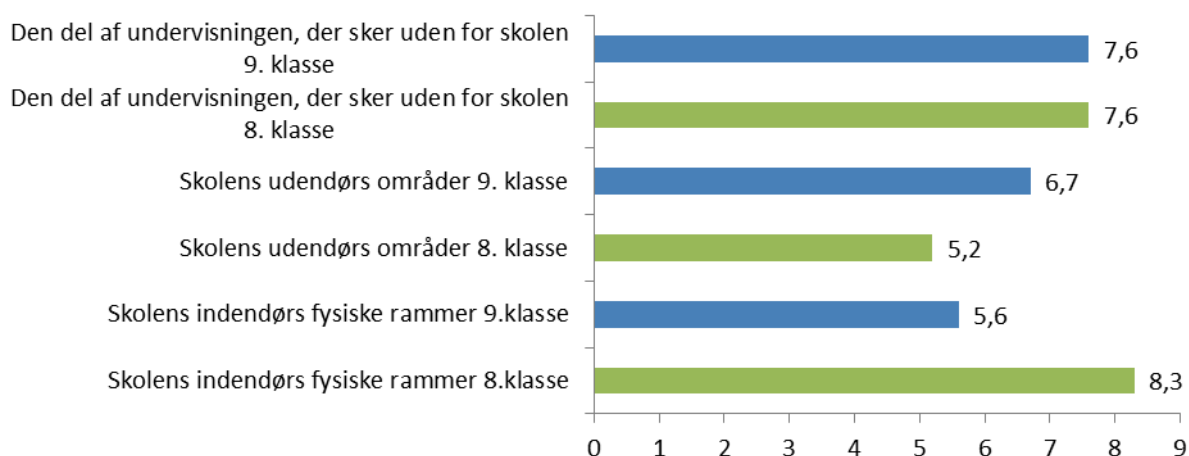

TILFREDSHEDSUNDERSØGELSE BLANDT ELEVER PÅ DAGSKOLEN MAJ 2016

UNDERSØGELSEN VISER I % DET GENNEMSNITLIGE SVAR PÅ SPØRGSMÅLET PÅ EN SCALA FRA 0 – 10, HVOR 10 ER DET HØJESTE.

SPØRGSMÅLENE ER GRUPPERET UNDER KATEGORIERNE:

UNDERVISNINGEN, LÆRERNE, FYSISKE RAMMER, MADORDNING, DIG SELV OG ANDRE SPØRGSMÅL.

DE BLÅ SØJLER ER DEN GENNEMSNITLIGE BESVARELSE I 9.KLASSE

DE GRØNNE SØJLER ER DEN GENNEMSNITLIGE BESVARELSE I 8.KLASSE

Fysiske rammer