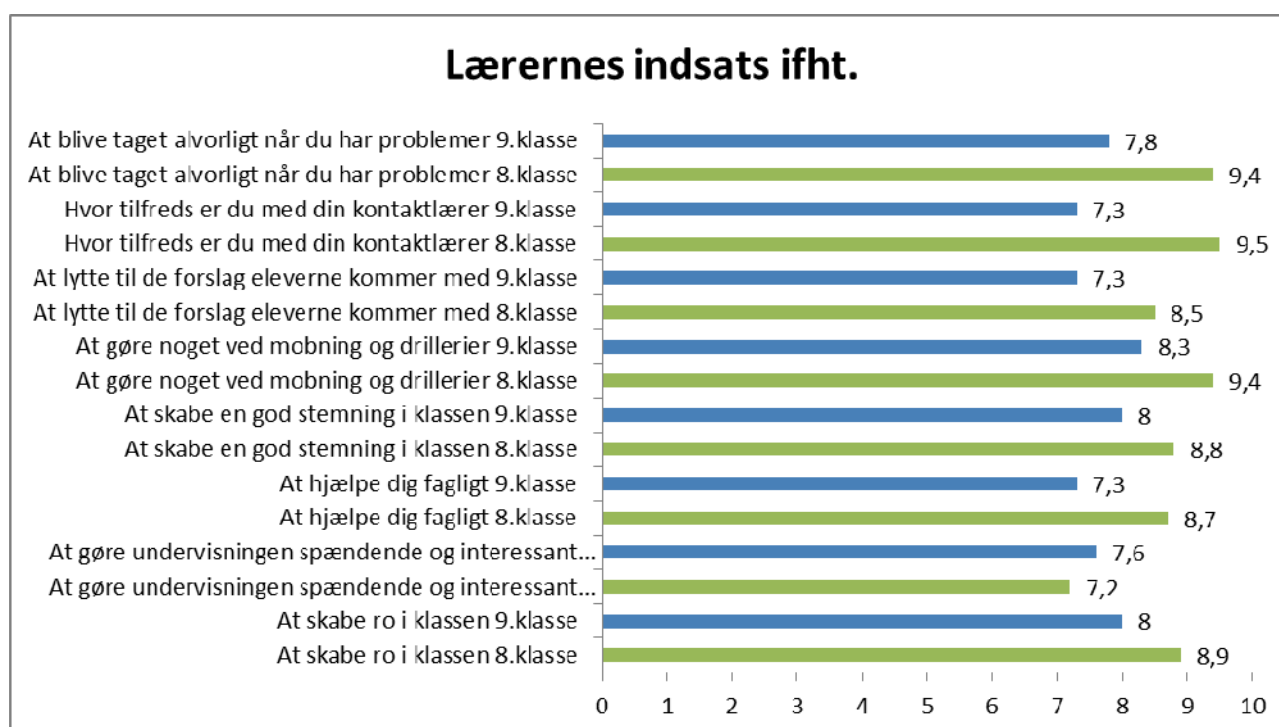

TILFREDSHEDSUNDERSØGELSE BLANDT ELEVER PÅ DAGSKOLEN MAJ 2016

UNDERSØGELSEN VISER I % DET GENNEMSNITLIGE SVAR PÅ SPØRGSMÅLET PÅ EN SCALA FRA 0 – 10, HVOR 10 ER DET HØJESTE.

SPØRGSMÅLENE ER GRUPPERET UNDER KATEGORIERNE:

UNDERVISNINGEN, LÆRERNE, FYSISKE RAMMER, MADORDNING, DIG SELV OG ANDRE SPØRGSMÅL.

DE BLÅ SØJLER ER DEN GENNEMSNITLIGE BESVARELSE I 9.KLASSE

DE GRØNNE SØJLER ER DEN GENNEMSNITLIGE BESVARELSE I 8.KLASSE

Fysiske rammer