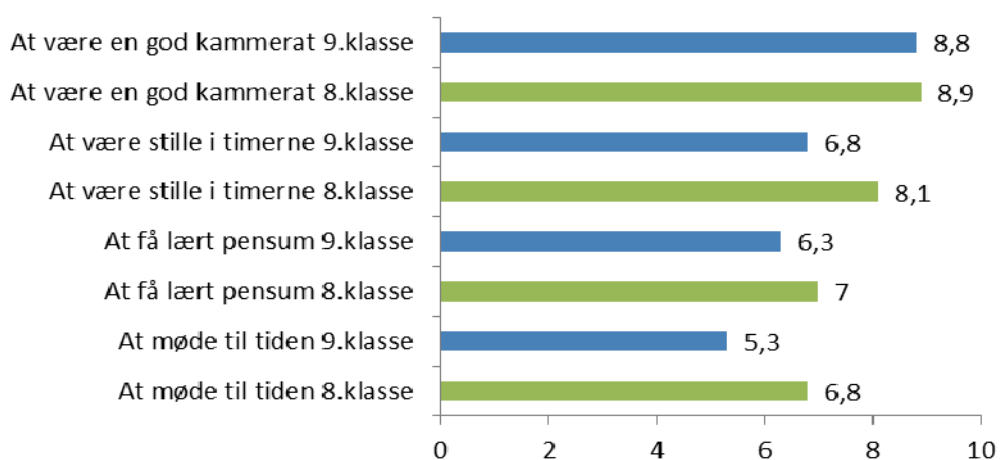

Dig selv ifht: