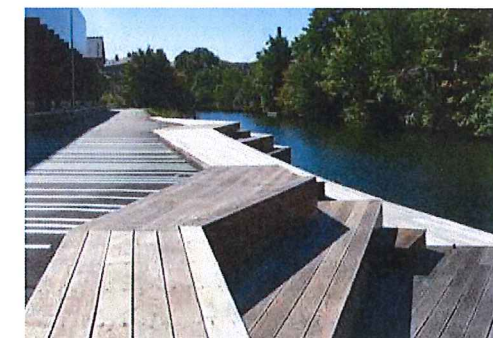

MAD & DYRKNING

skolegård 1

planudsnit 1:200

frugttræer

køkkenhave

dyrkning

spiselig skolegård

hønehus

væg-drivhuse

ophold

arbejdsborde/udekøkken

siddetrin

terrasse

plads til samling

VAND & NATURVIDENSKAB

skolegård 2

planudsnit 1:200

udeundervisningen

læring eksperimenter

dufte og sanseindtryk

'jorden-er-giftig'

leg med vand

biotop

regnvandsop-samling

vandrender

arbejdsborde/udekøkken

bord-bænke males i nye farver

reol m. tavle/ophæng på siderne