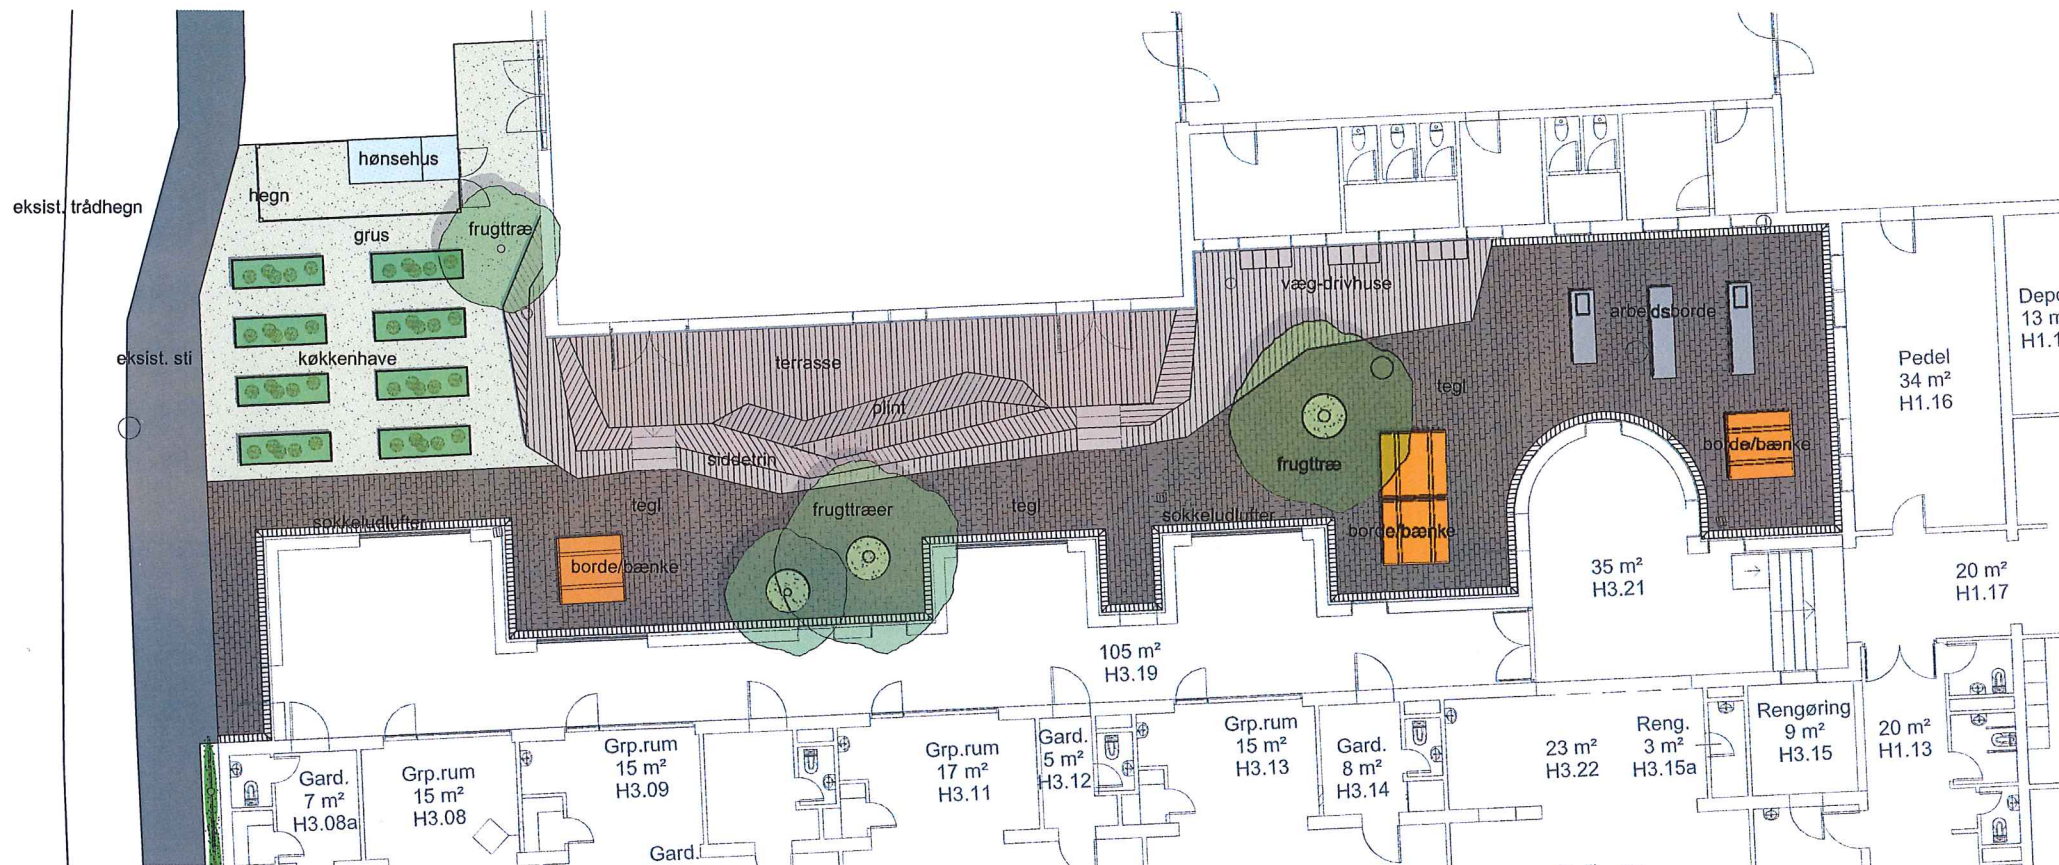

MAD & DYRKNING

skolegård 1

planudsnit 1:200

frugttræer

køkkenhave

dyrkning

spiselig skolegård

hønehus

væg-drivhuse

ophold

arbejdsborde/udekøkken

siddetrin

terrasse

plads til samling

VAND & NATURVIDENSKAB

skolegård 2

planudsnit 1:200

udeundervisningen

læring eksperimenter

dufte og sanseindtryk

'jorden-er-giftig'

leg med vand

biotop

regnvandsop-samling

vandrender

arbejdsborde/udekøkken

bord-bænke males i nye farver

reol m. tavle/ophæng på siderne