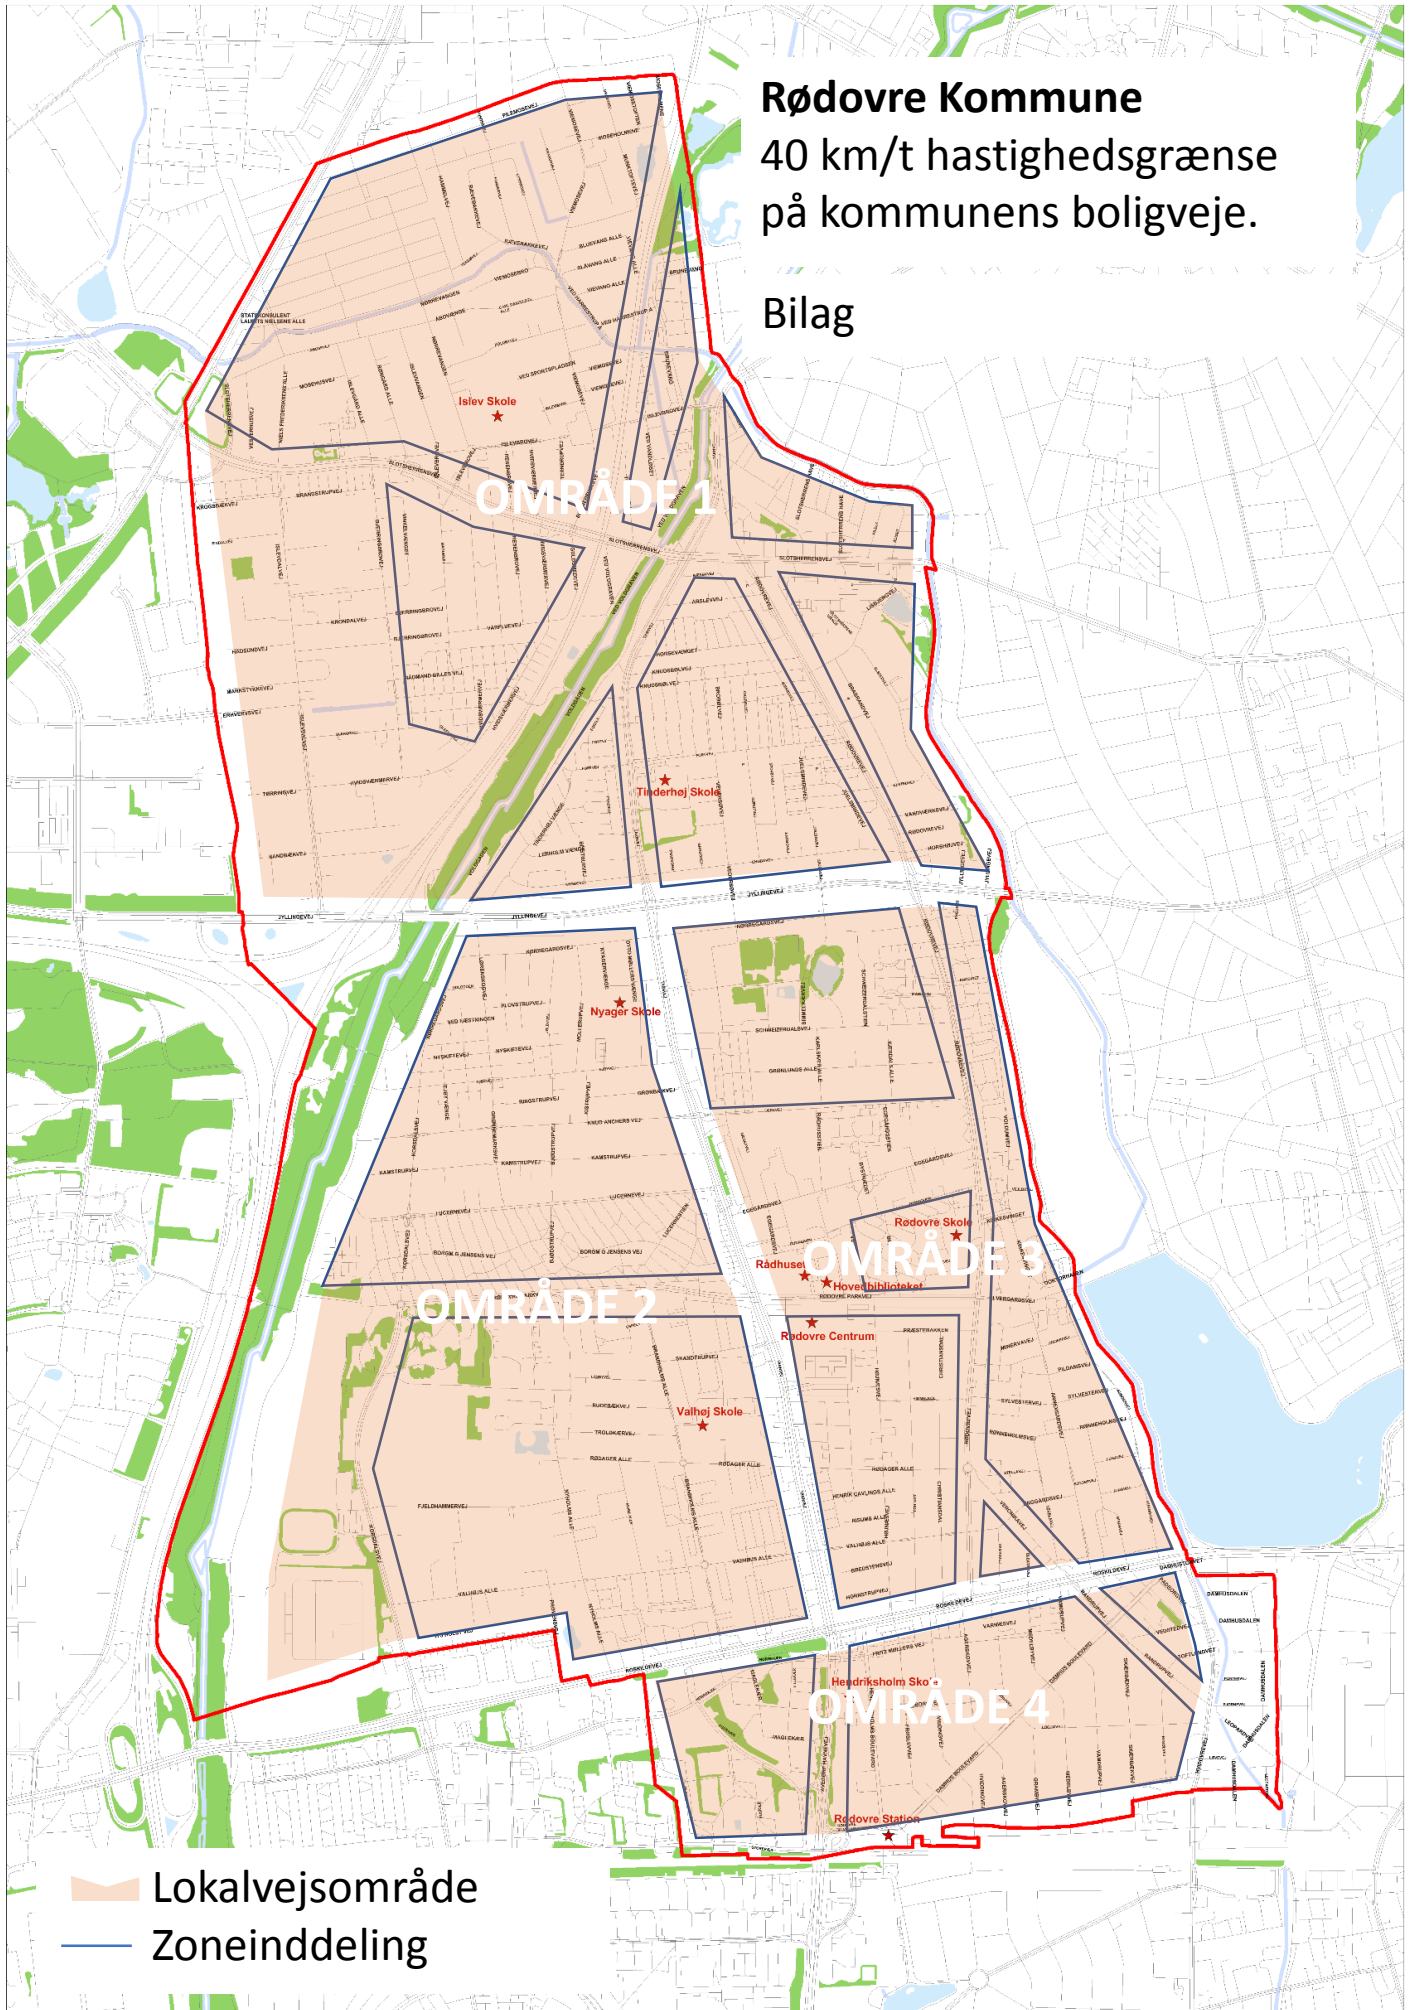

Rødovre Kommune

40 km/t hastighedsgrænse på kommunens boligveje.

Bilag

-  Lokalvejsområde
-  Zoneinddeling