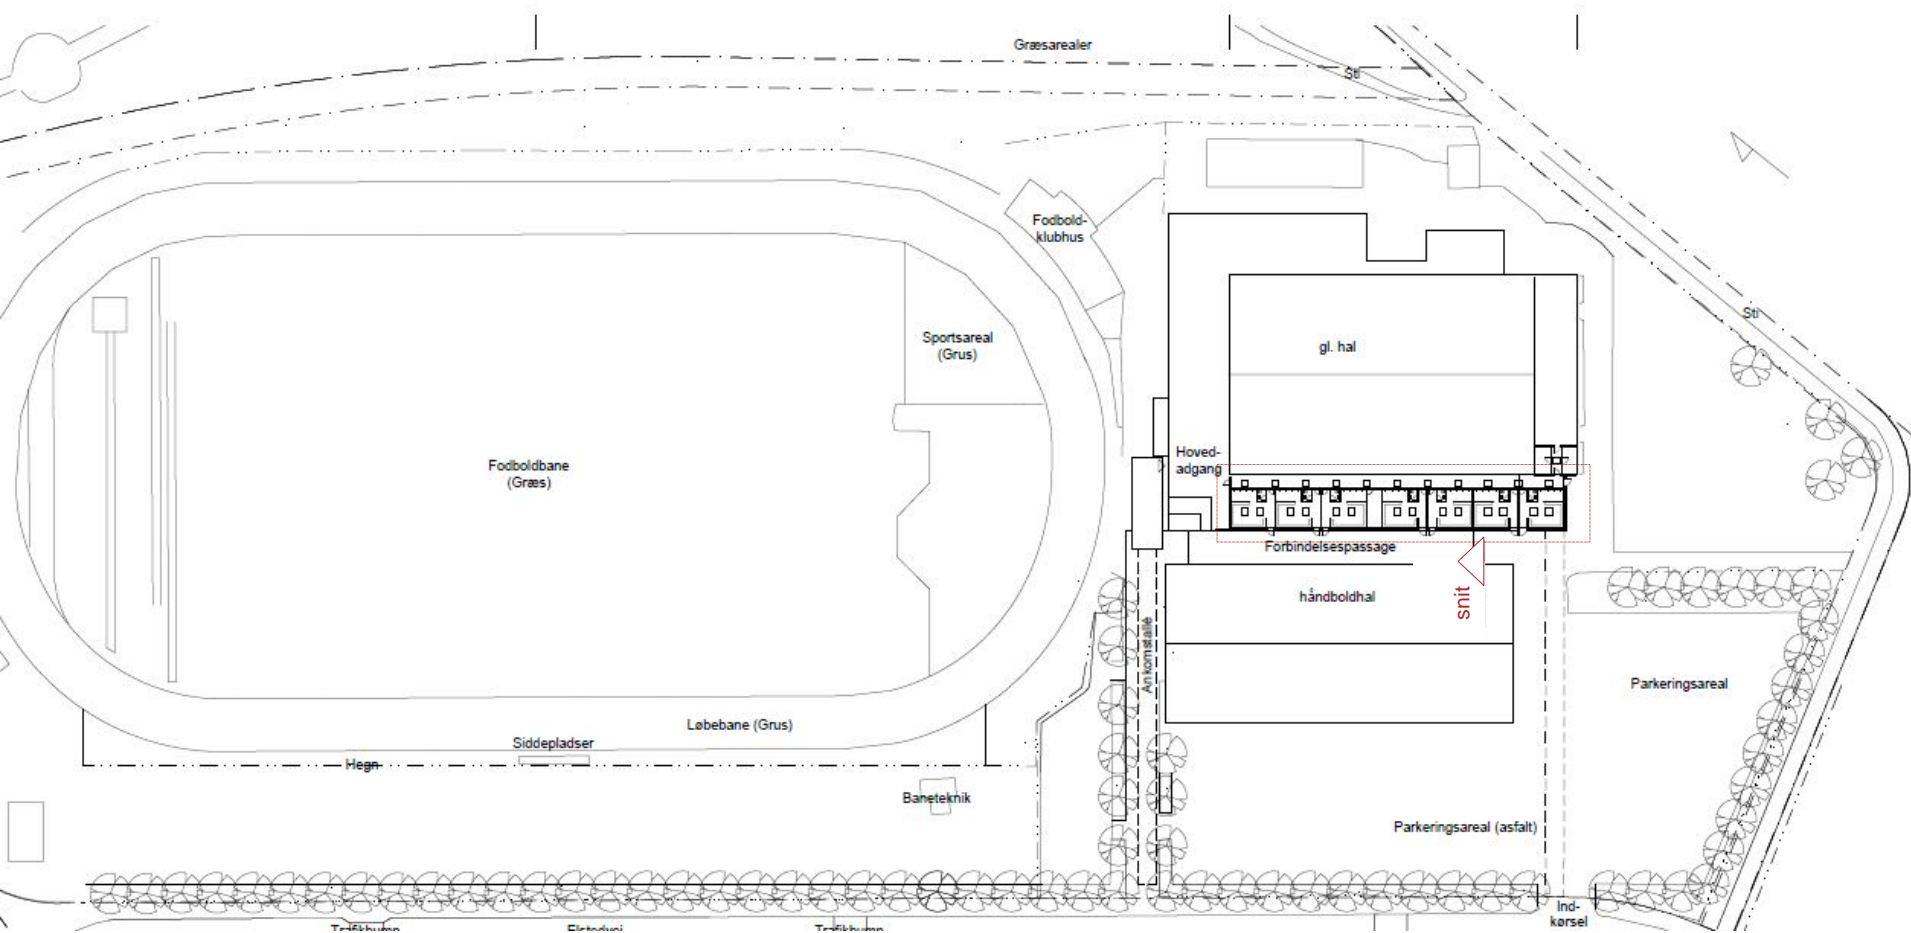

Rødovre stadionhal, ny omklædningsbygning

Situationsplan

Plantegning, ny omklædningsbygning

Snit, ny omklædningsbygning