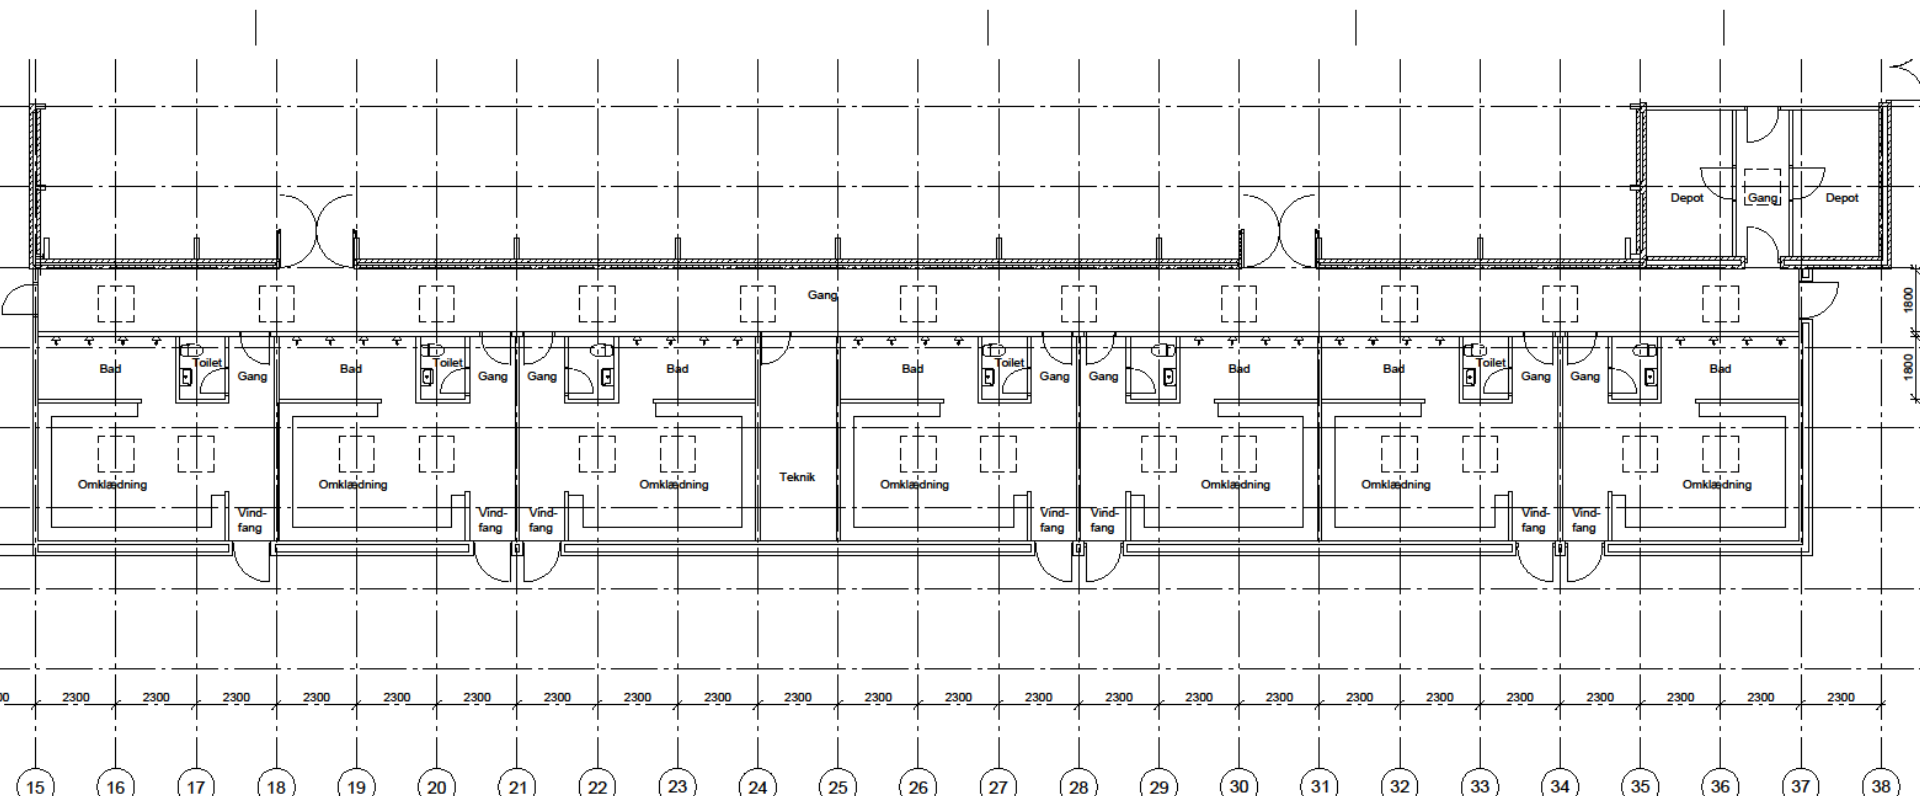

Rødovre stadionhal, ny omklædningsbygning

Situationsplan

Plantegning, ny omklædningsbygning

Snit, ny omklædningsbygning