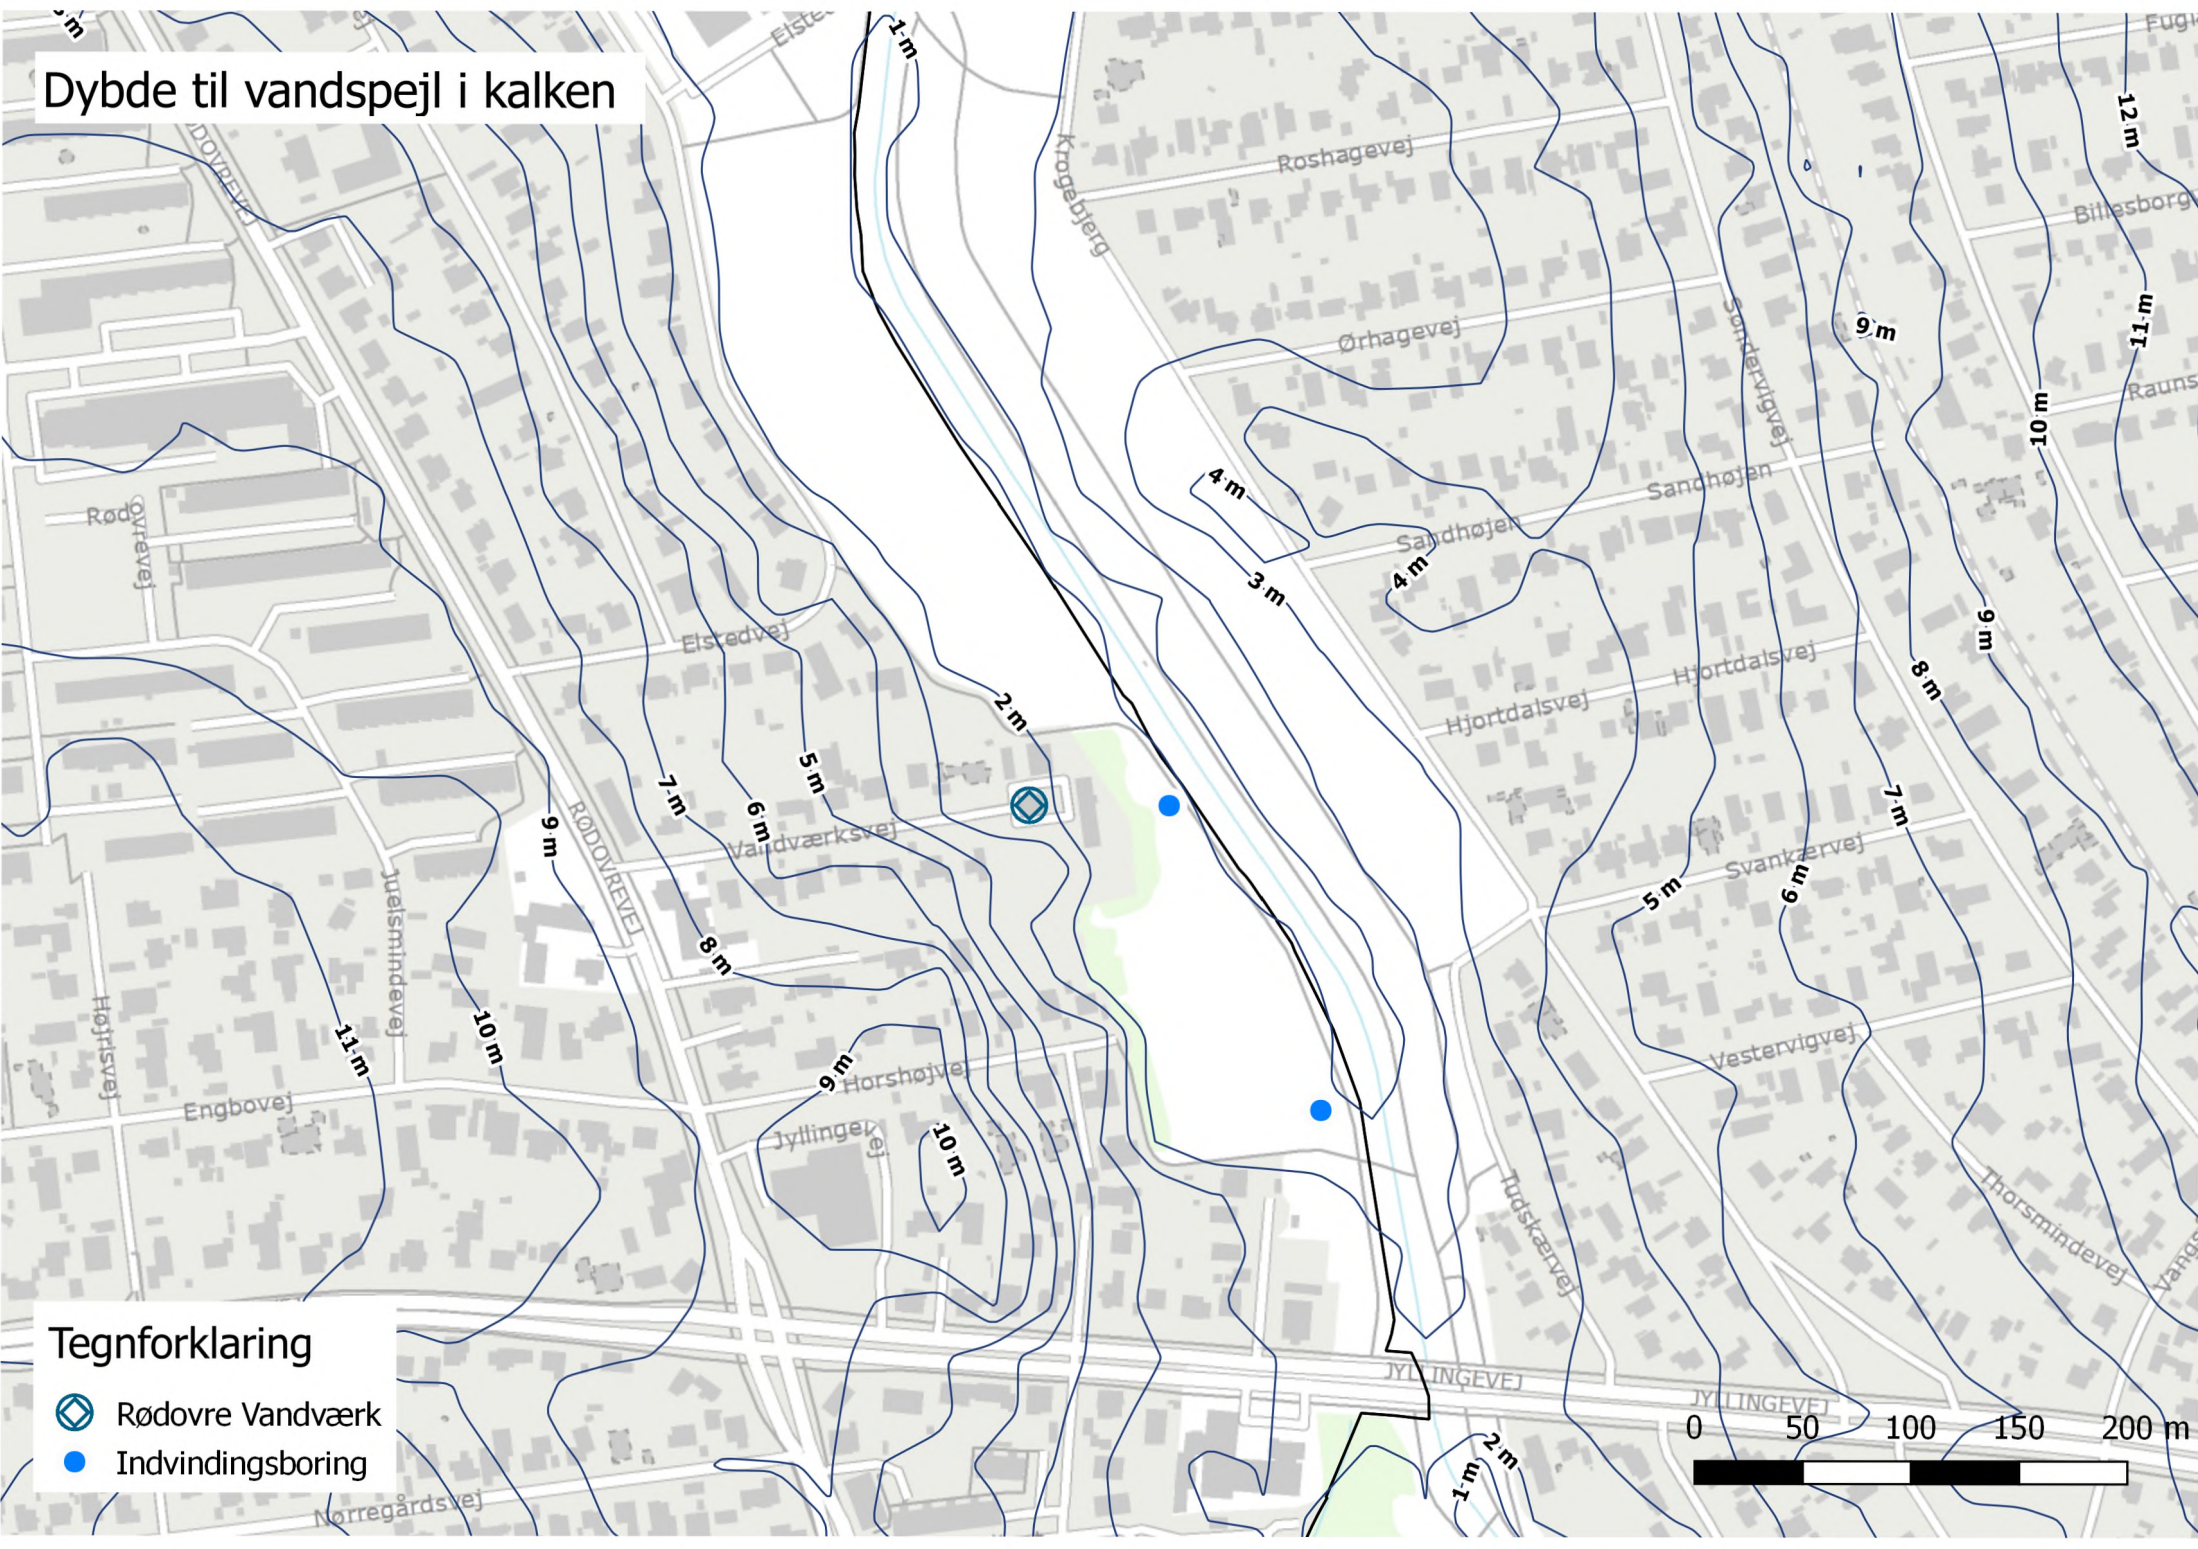

Dybde til vandspejl i kalken

- Tegnforklaring**
- ◊ Rødovre Vandværk
 - Indvindingsboring