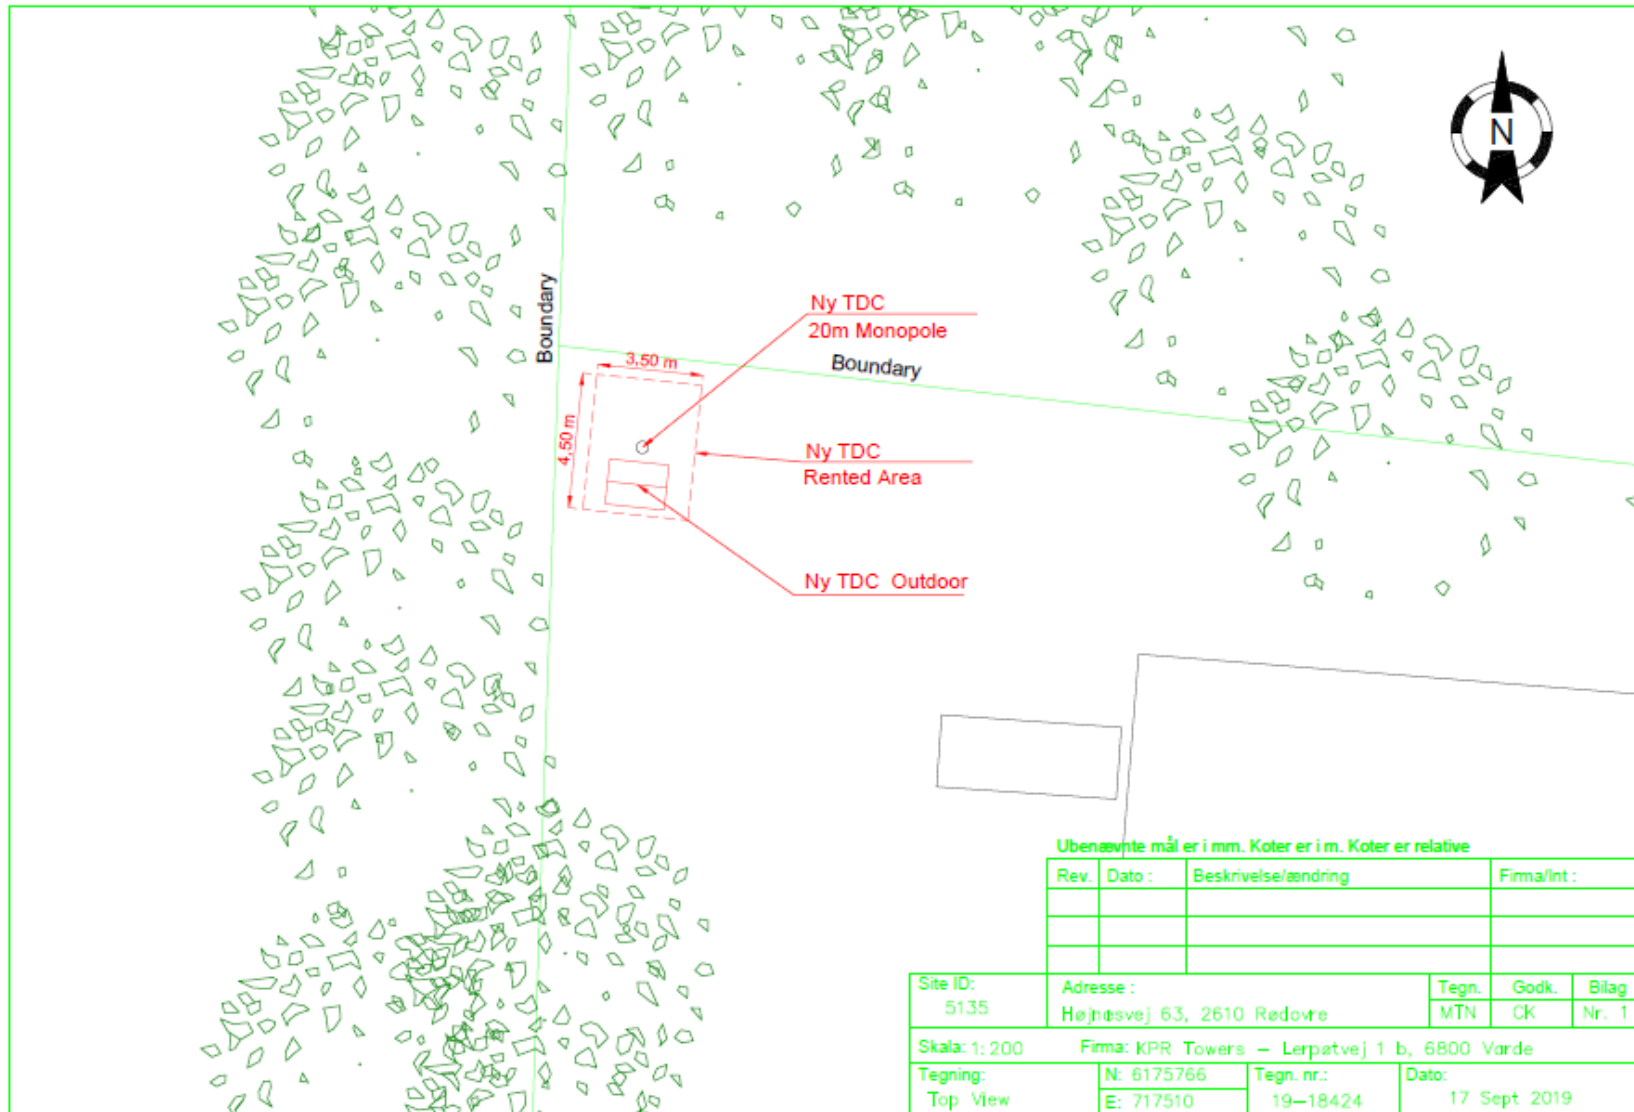

Adresse: Højnæsvej 63, 2610 Rødovre

Sag: 5135 Højnæsvej

Dato: 22. September 2019

Emne: Højnæsvej 63  
2610 Rødovre  
Matr.nr.: 11cø, Rødovre By, Rødovre

Journal nummer: 19-18424

Bilag 5135(side 3 af 9)

Information.

Den nye position for antennemasten vil være Højnæsvej 63, 2610 Rødovre.

Matrikel nr. er 11cø, Rødovre By, Rødovre.

Masten placeres i det nordvestlige hjørne af matriklen.

Sag: 5135 Højnæsvej

Dato: 22. September 2019

Emne: Højnæsvej 63  
2610 Rødovre  
Matr.nr.: 11cø, Rødovre By, Rødovre

Journal nummer: 19-18424

Bilag 5135(side 4 af 9)

Sag: 5135 Højnæsvej

Dato: 22. September 2019

Emne: Højnæsvej 63  
2610 Rødovre  
Matr.nr.: 11cø, Rødovre By, Rødovre