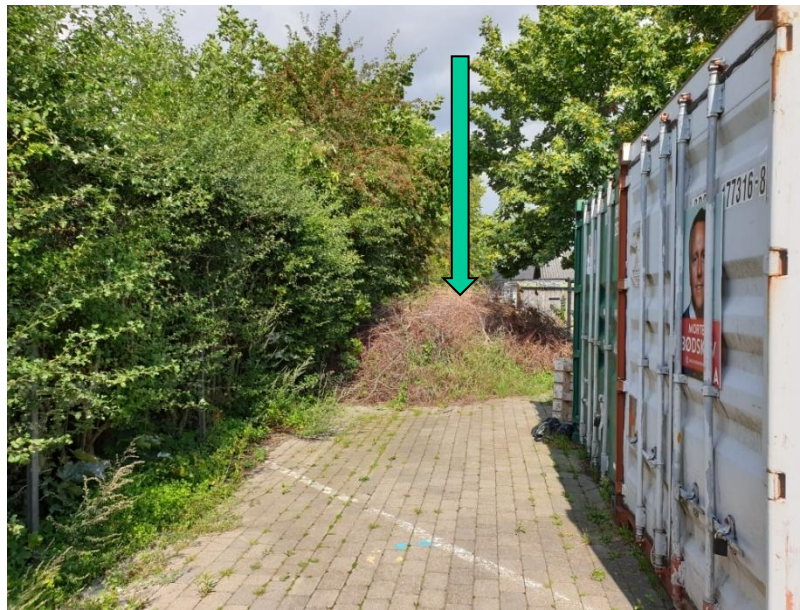

Adresse: Højnæsvej 63, 2610 Rødovre

Sag: 5135 Højnæsvej

Dato: 22. September 2019

Emne: Højnæsvej 63  
2610 Rødovre  
Matr.nr.: 11cø, Rødovre By, Rødovre

Journal nummer: 19-18424

Bilag 5135(side 3 af 9)

Information.

Den nye position for antennemasten vil være Højnæsvej 63, 2610 Rødovre.

Matrikel nr. er 11cø, Rødovre By, Rødovre.

Masten placeres i det nordvestlige hjørne af matriklen.

Sag: 5135 Højnæsvej

Dato: 22. September 2019