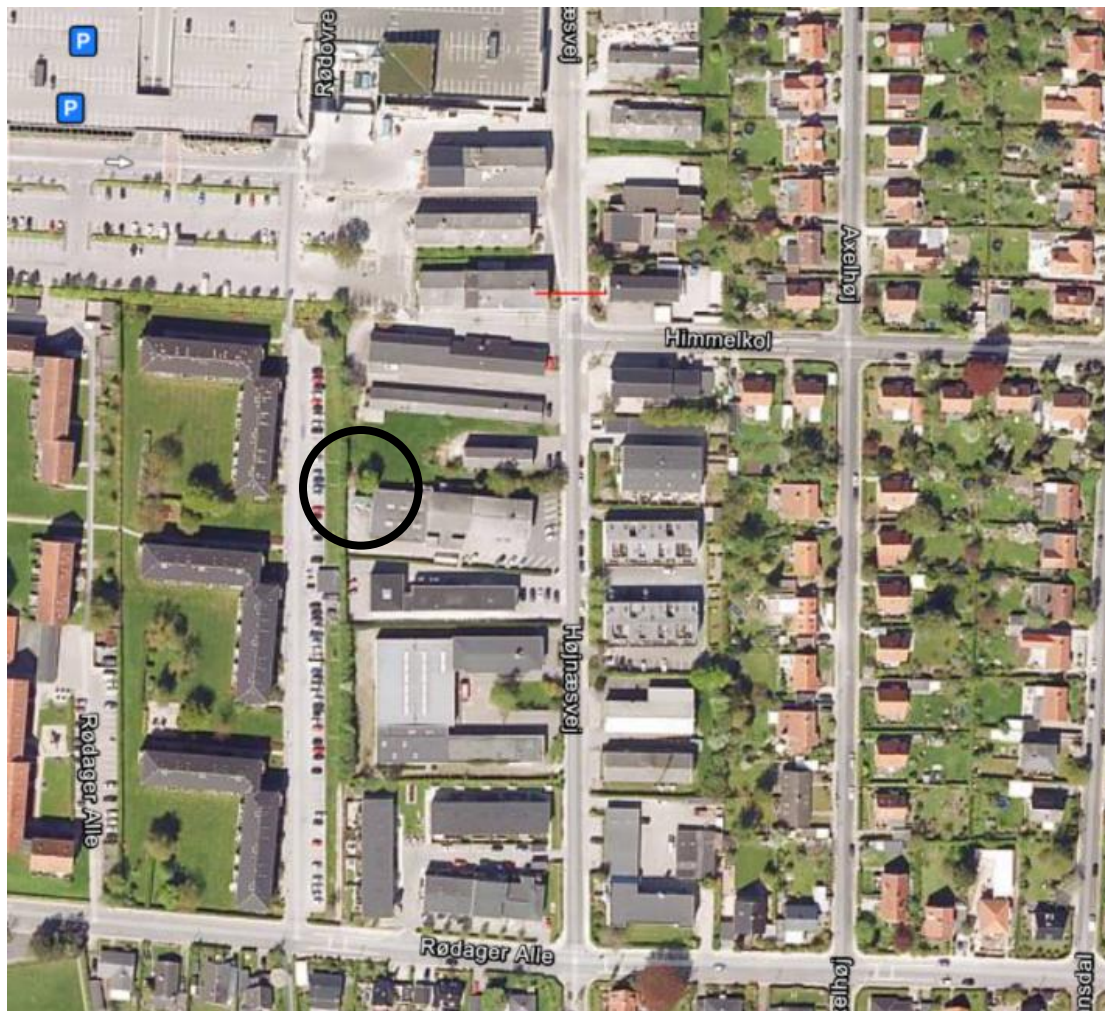

Adresse: Højnæsvej 63, 2610 Rødovre

Sag: 5135 Højnæsvej

Dato: 22. September 2019

Emne: Højnæsvej 63  
2610 Rødovre  
Matr.nr.: 11cø, Rødovre By, Rødovre

Journal nummer: 19-18424

Bilag 5135(side 3 af 9)

Information.

Den nye position for antennemasten vil være Højnæsvej 63, 2610 Rødovre.

Matrikel nr. er 11cø, Rødovre By, Rødovre.

Masten placeres i det nordvestlige hjørne af matriklen.

Sag: 5135 Højnæsvej

Dato: 22. September 2019

Emne: Højnæsvej 63  
2610 Rødovre  
Matr.nr.: 11cø, Rødovre By, Rødovre

Journal nummer: 19-18424

Bilag 5135(side 4 af 9)

Sag: 5135 Højnæsvej

Dato: 22. September 2019

Emne: Højnæsvej 63  
2610 Rødovre  
Matr.nr.: 11cø, Rødovre By, Rødovre