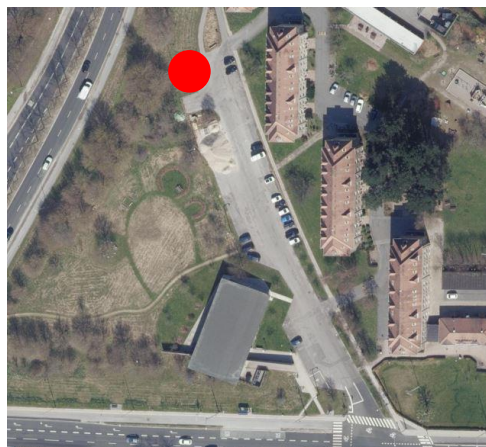

Forslag til 5 mulige lokaliteter til placering af gadehaver

1. Rødovre parkvej, nordlige side

4. Torbenhuse, forlængelse af Rødovrevej

2. og 3. Hjørnet af Rødager Allé og Brandholms Allé

5. Hjørnet af Fritz Møllers Vej og Hendriksholms Boulevard