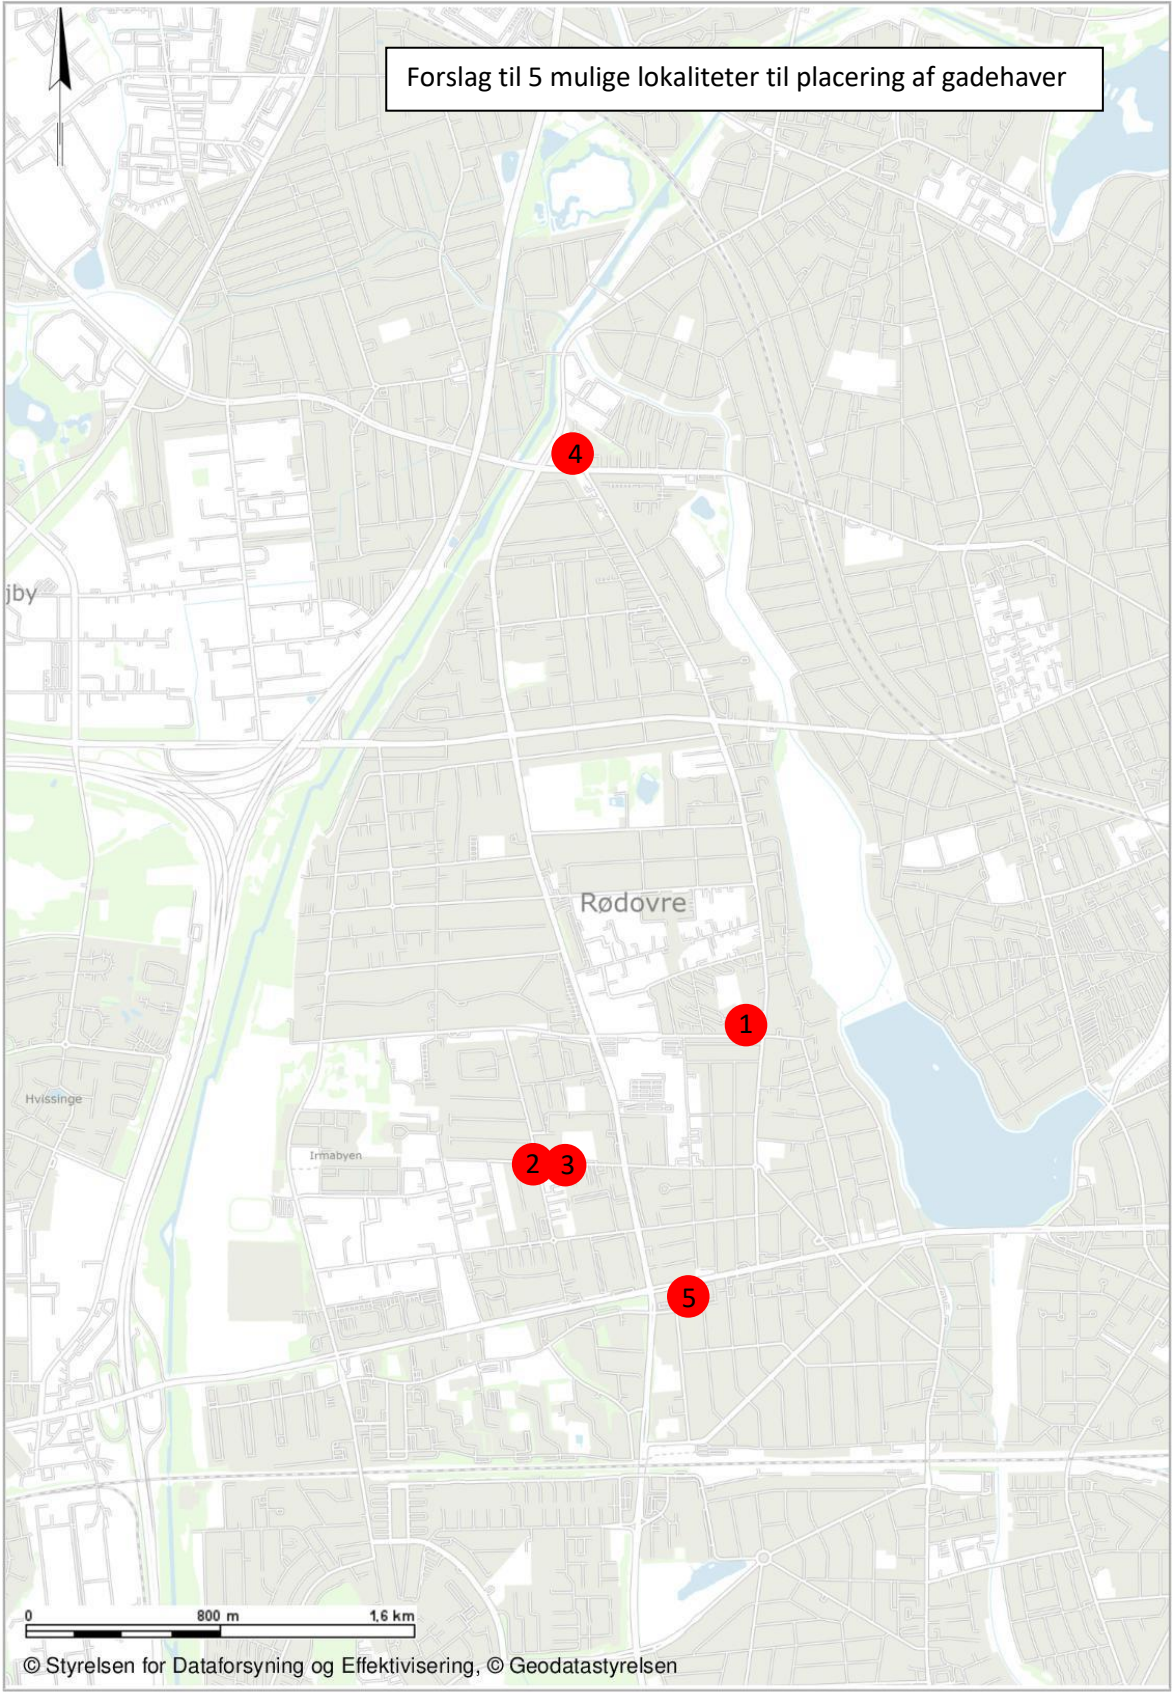

Forslag til 5 mulige lokaliteter til placering af gadehaver

1. Rødovre parkvej, nordlige side

4. Torbenhuse, forlængelse af Rødovrevej

2. og 3. Hjørnet af Rødager Allé og Brandholms Allé

5. Hjørnet af Fritz Møllers Vej og Hendriksholms Boulevard