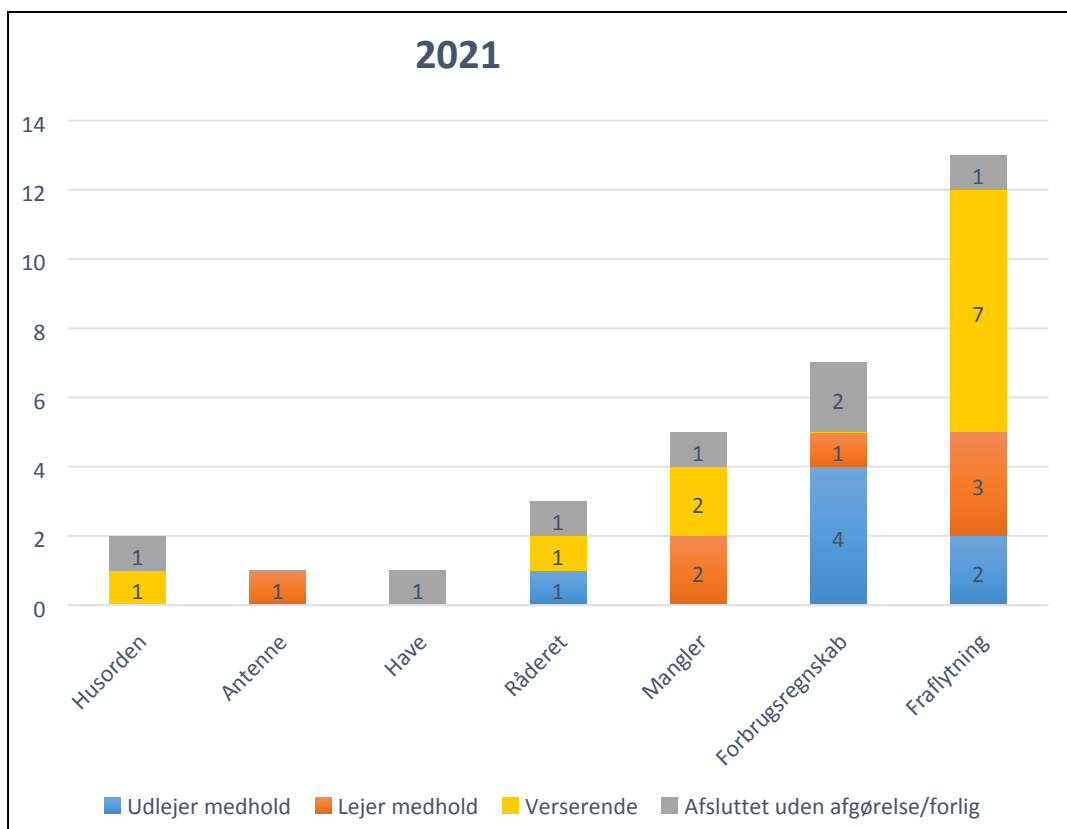

Beboerklagenævnet i Rødovre Kommune

År	Antal sager
2018	18
2019	28
2020	25
2021	32