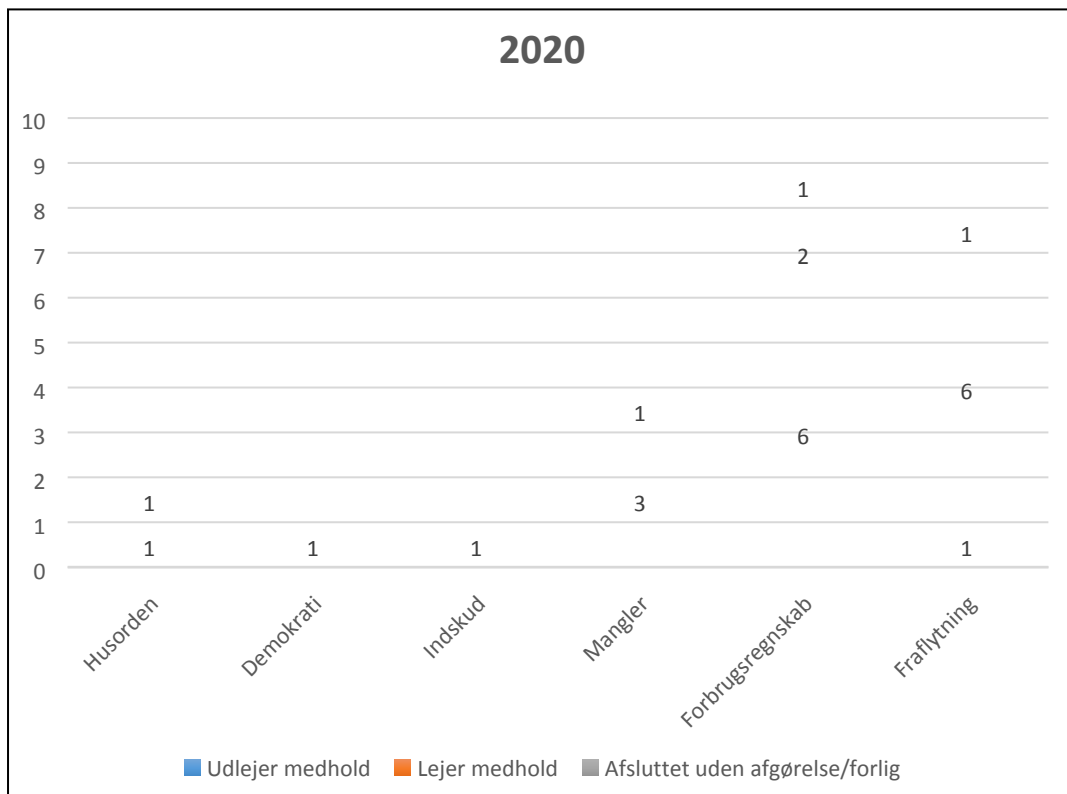

Beboerklagenævnet i Rødovre Kommune

År	Antal sager
2018	18
2019	28
2020	25
2021	32