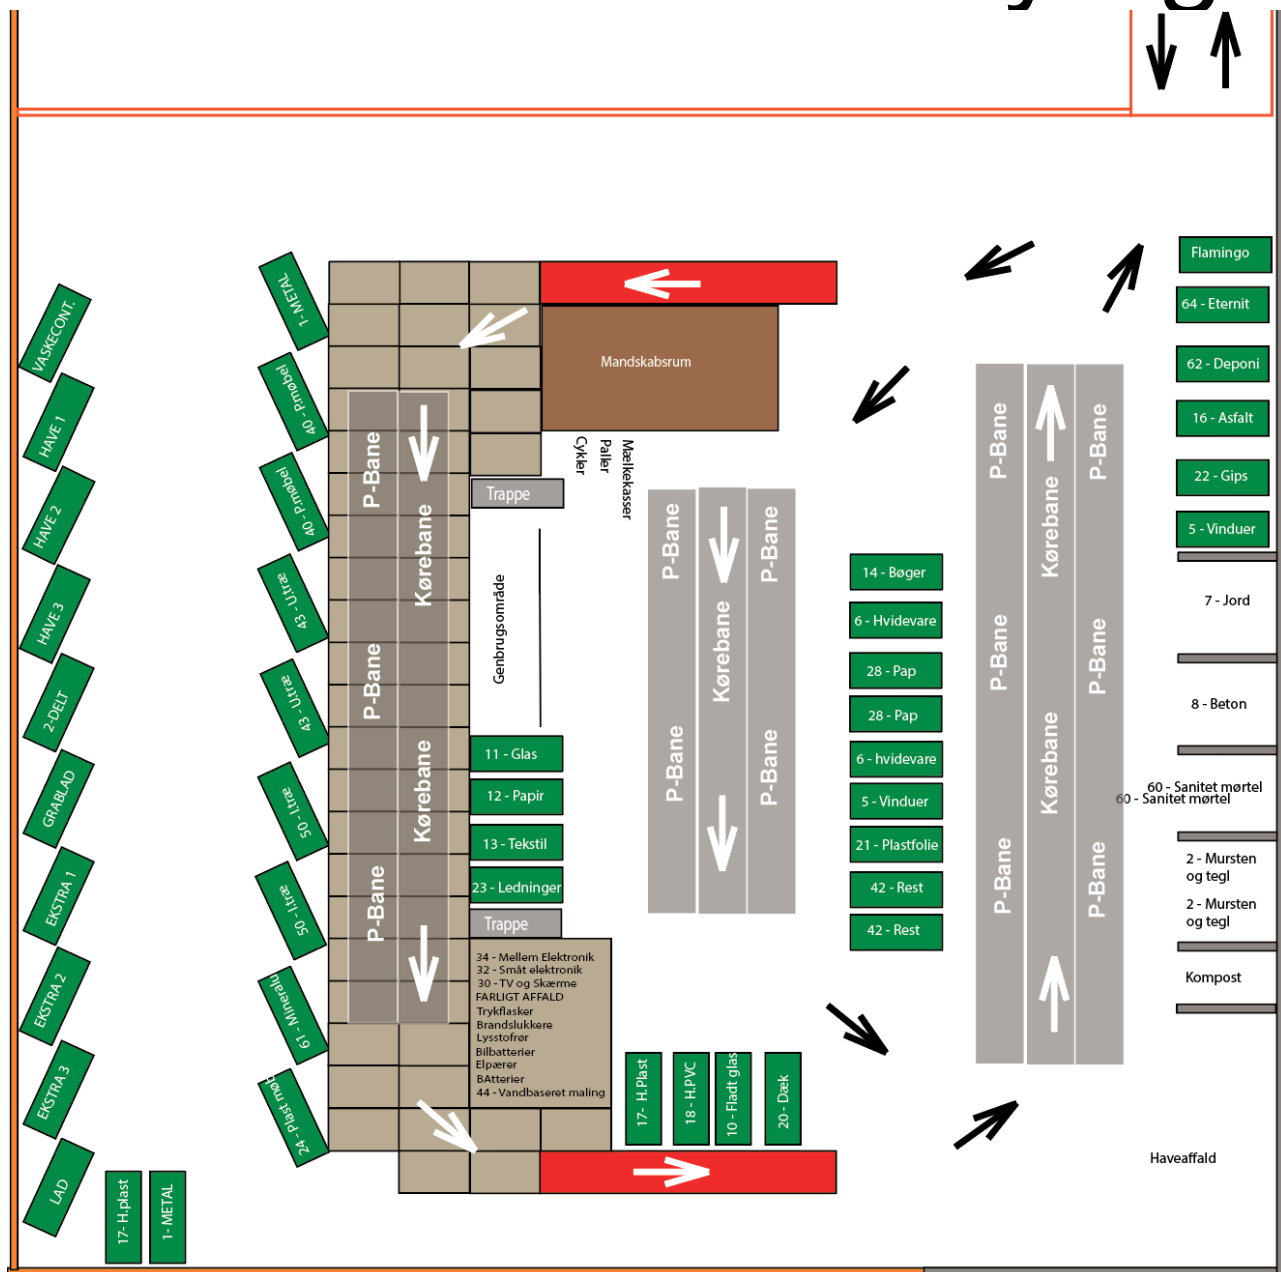

Rødovres nye genbrugsstation