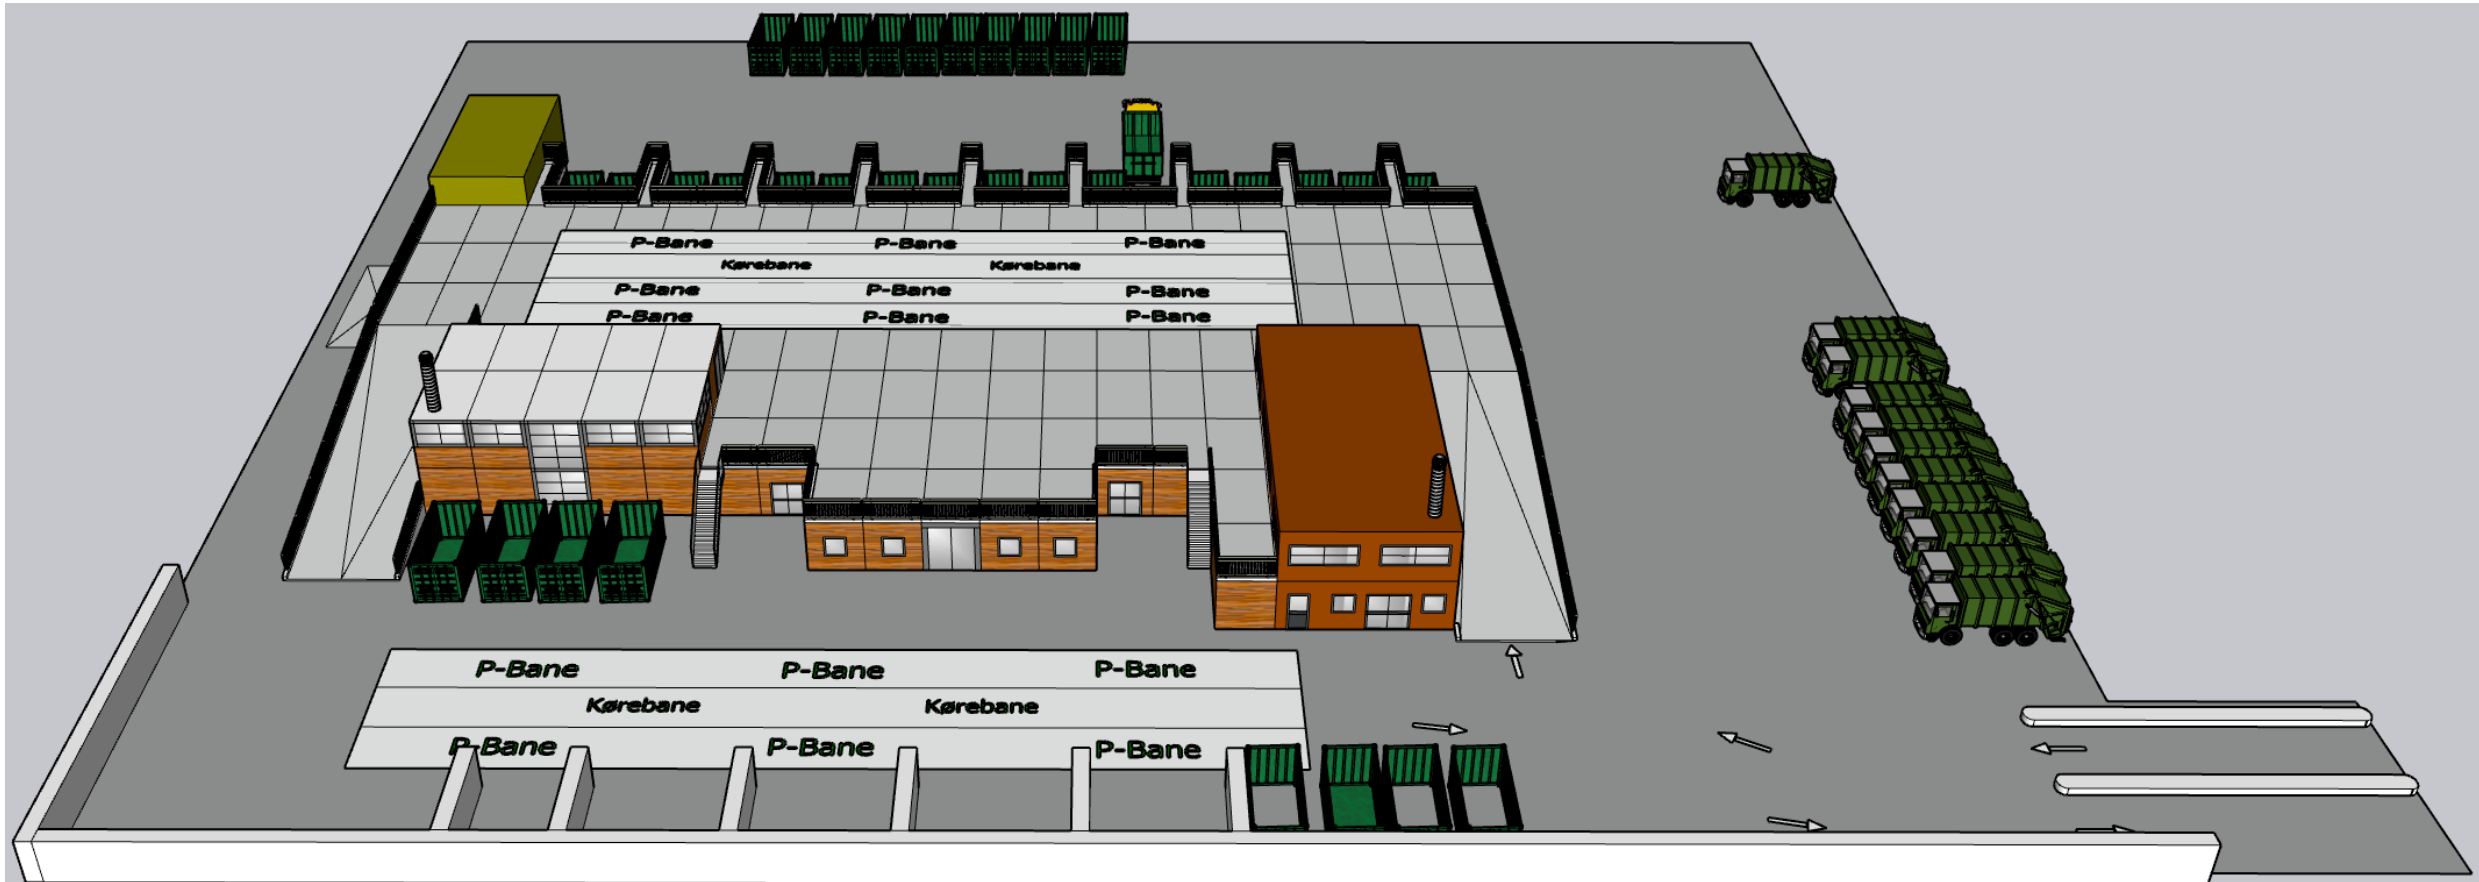

Rødovres nye genbrugsstation