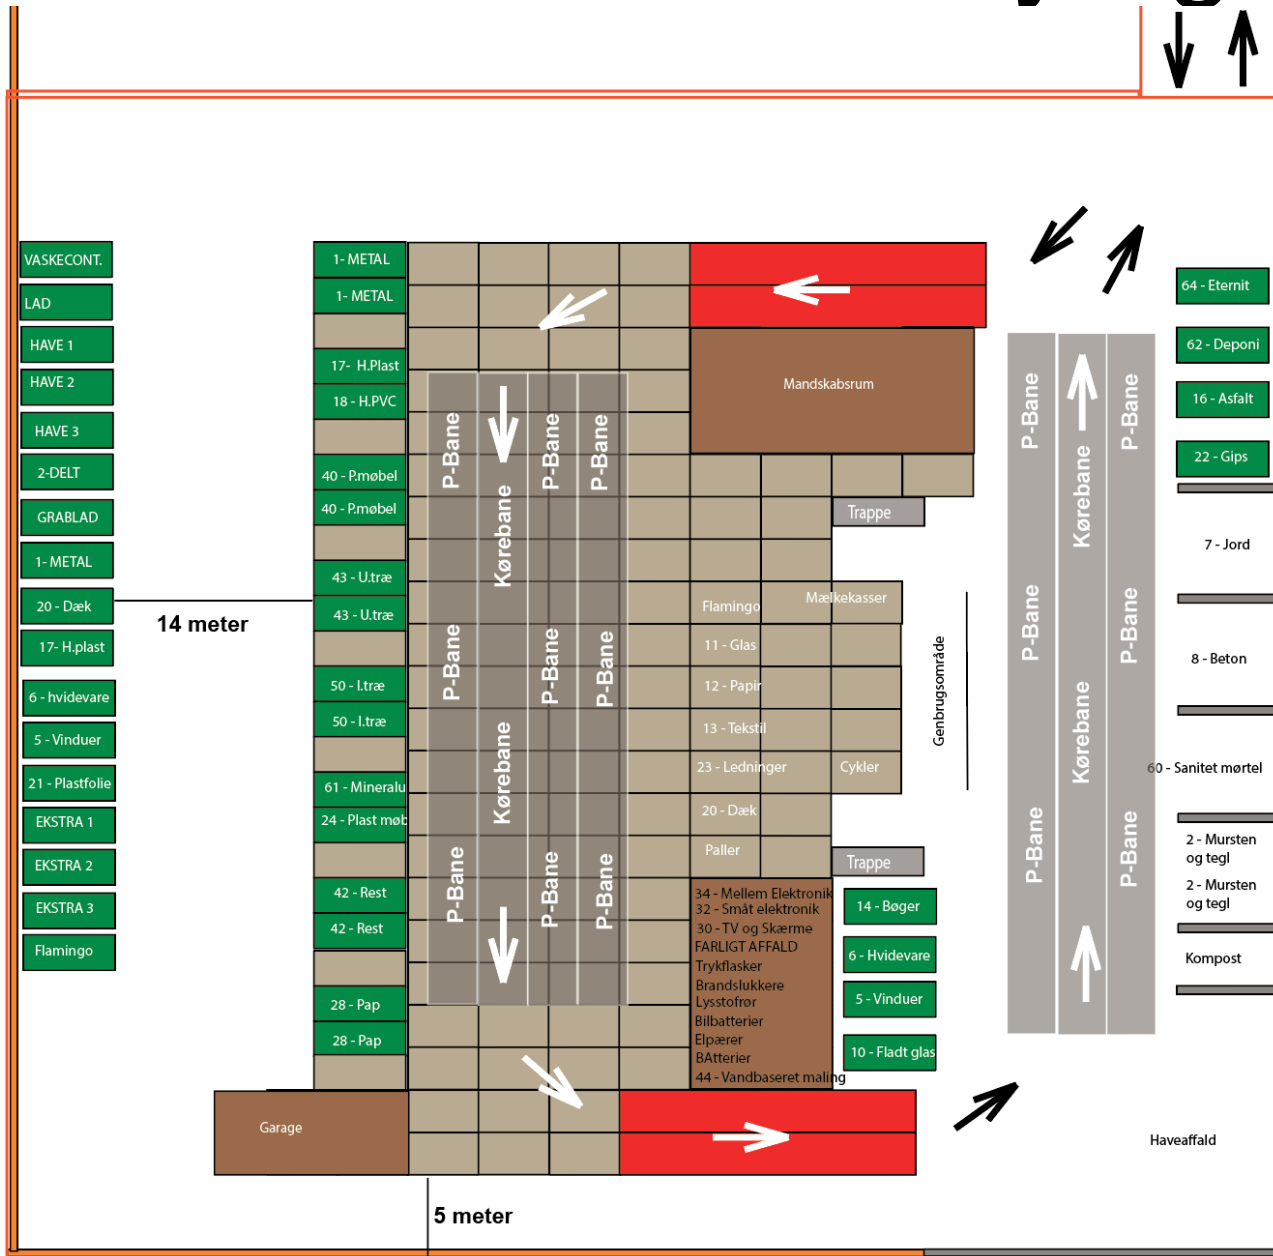

Rødovres nye genbrugsstation