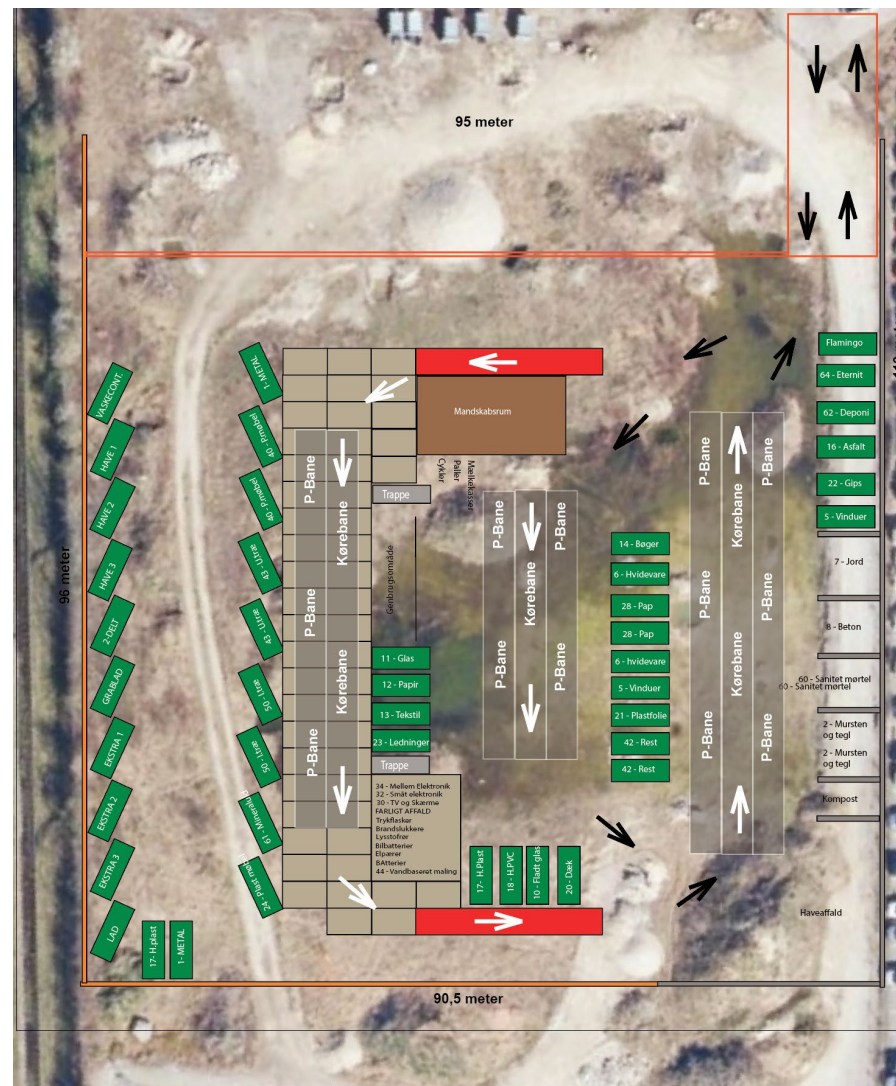

Rødovres nye genbrugsstation