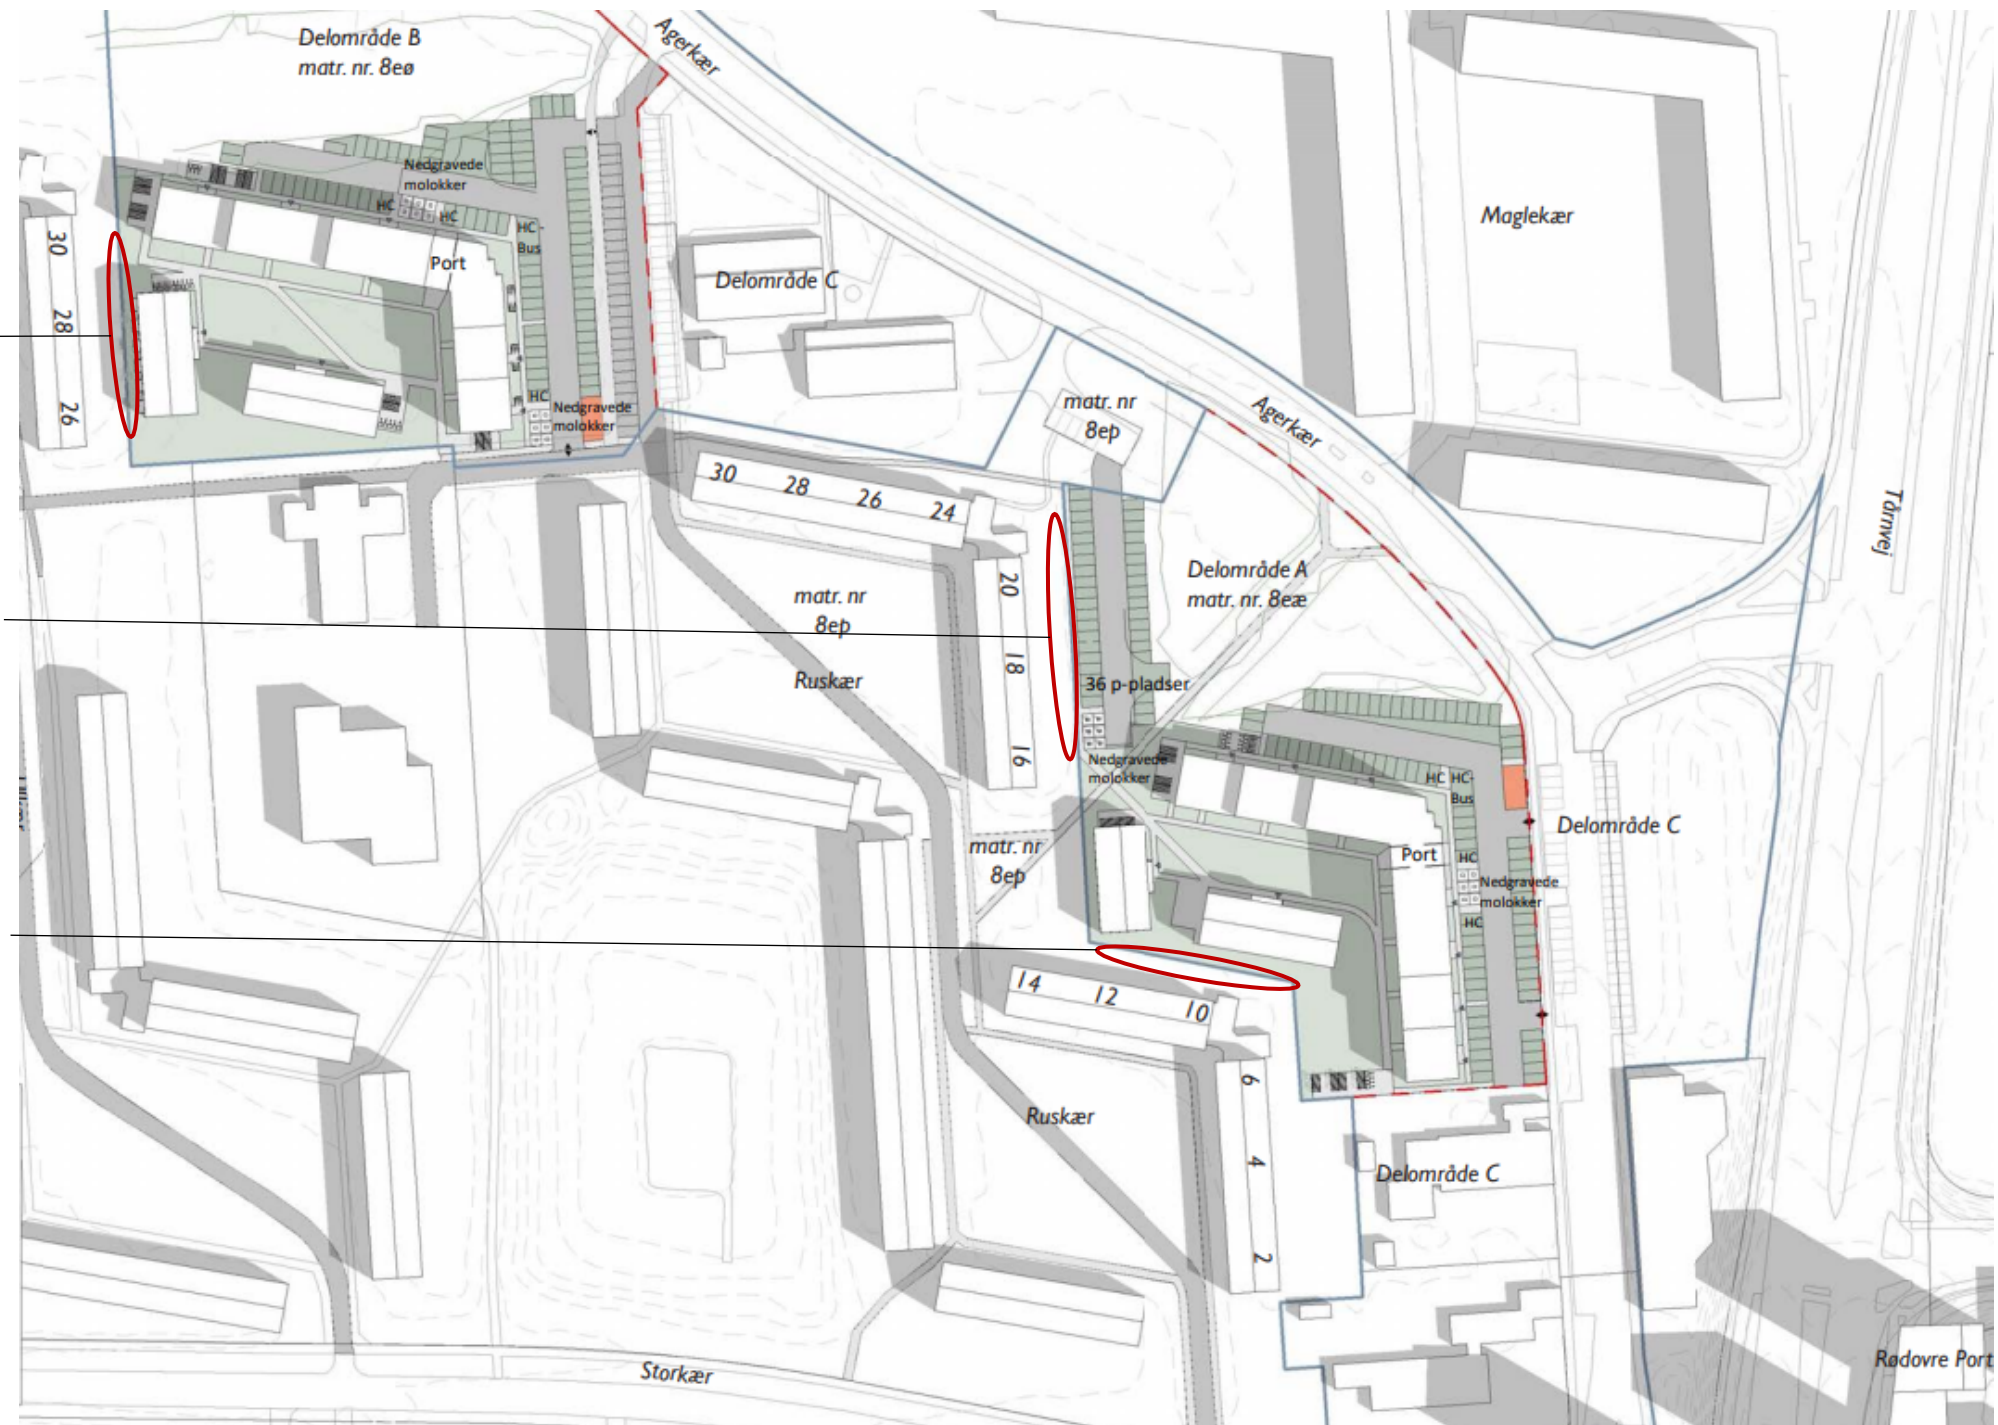

Lokalplan 155, delområde A
Kortbilag 9, side 70
TMU 16.1.2024

2) Øst for Ulkær 26-28-30

1) Øst for Ruskær 16-18-20

3) Nord for Ruskær 10-12-14

Lokalplan 155
Kortbilag 6, side 67
TMU 16.1.2024