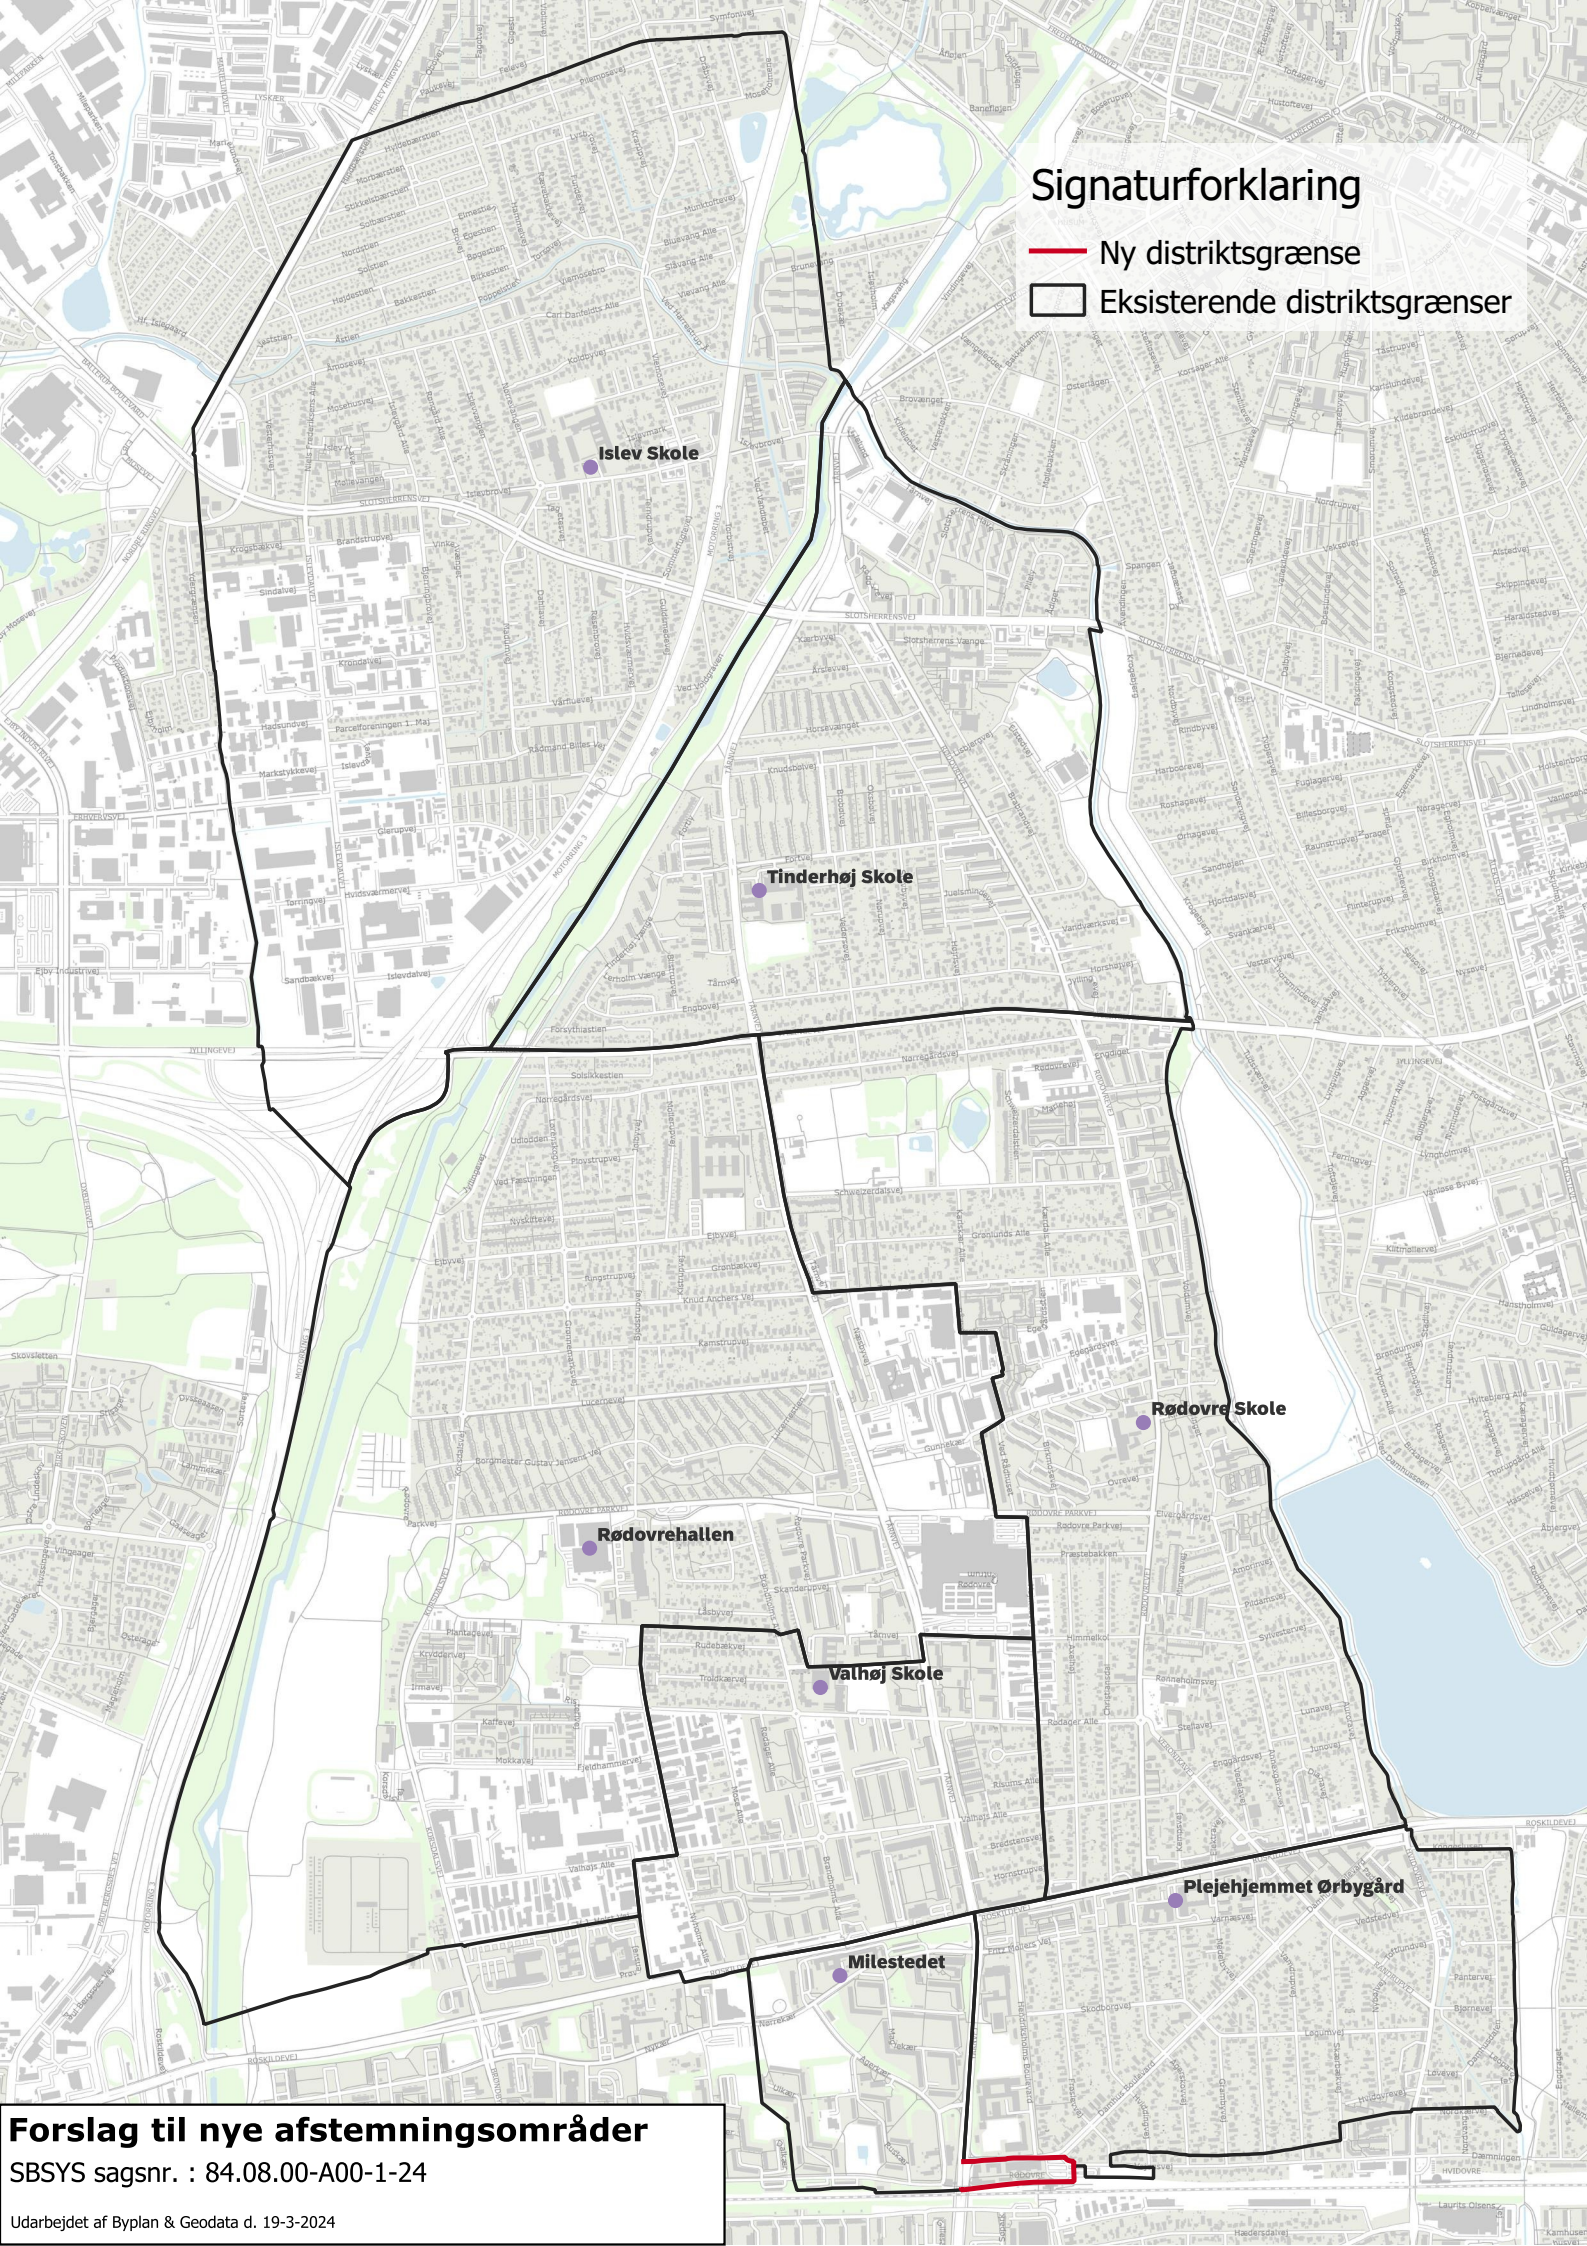

Signaturforklaring

— Ny distriktsgrænse

▭ Eksisterende distriktsgrænser

Islev Skole

Tinderhøj Skole

Rødovre Skole

Rødovrehallen

Vålhøj Skole

Plejehjemmet Ørbygård

Milestedet

Forslag til nye afstemningsområder
SBSYS sagsnr. : 84.08.00-A00-1-24
Udarbejdet af Byplan & Geodata d. 19-3-2024