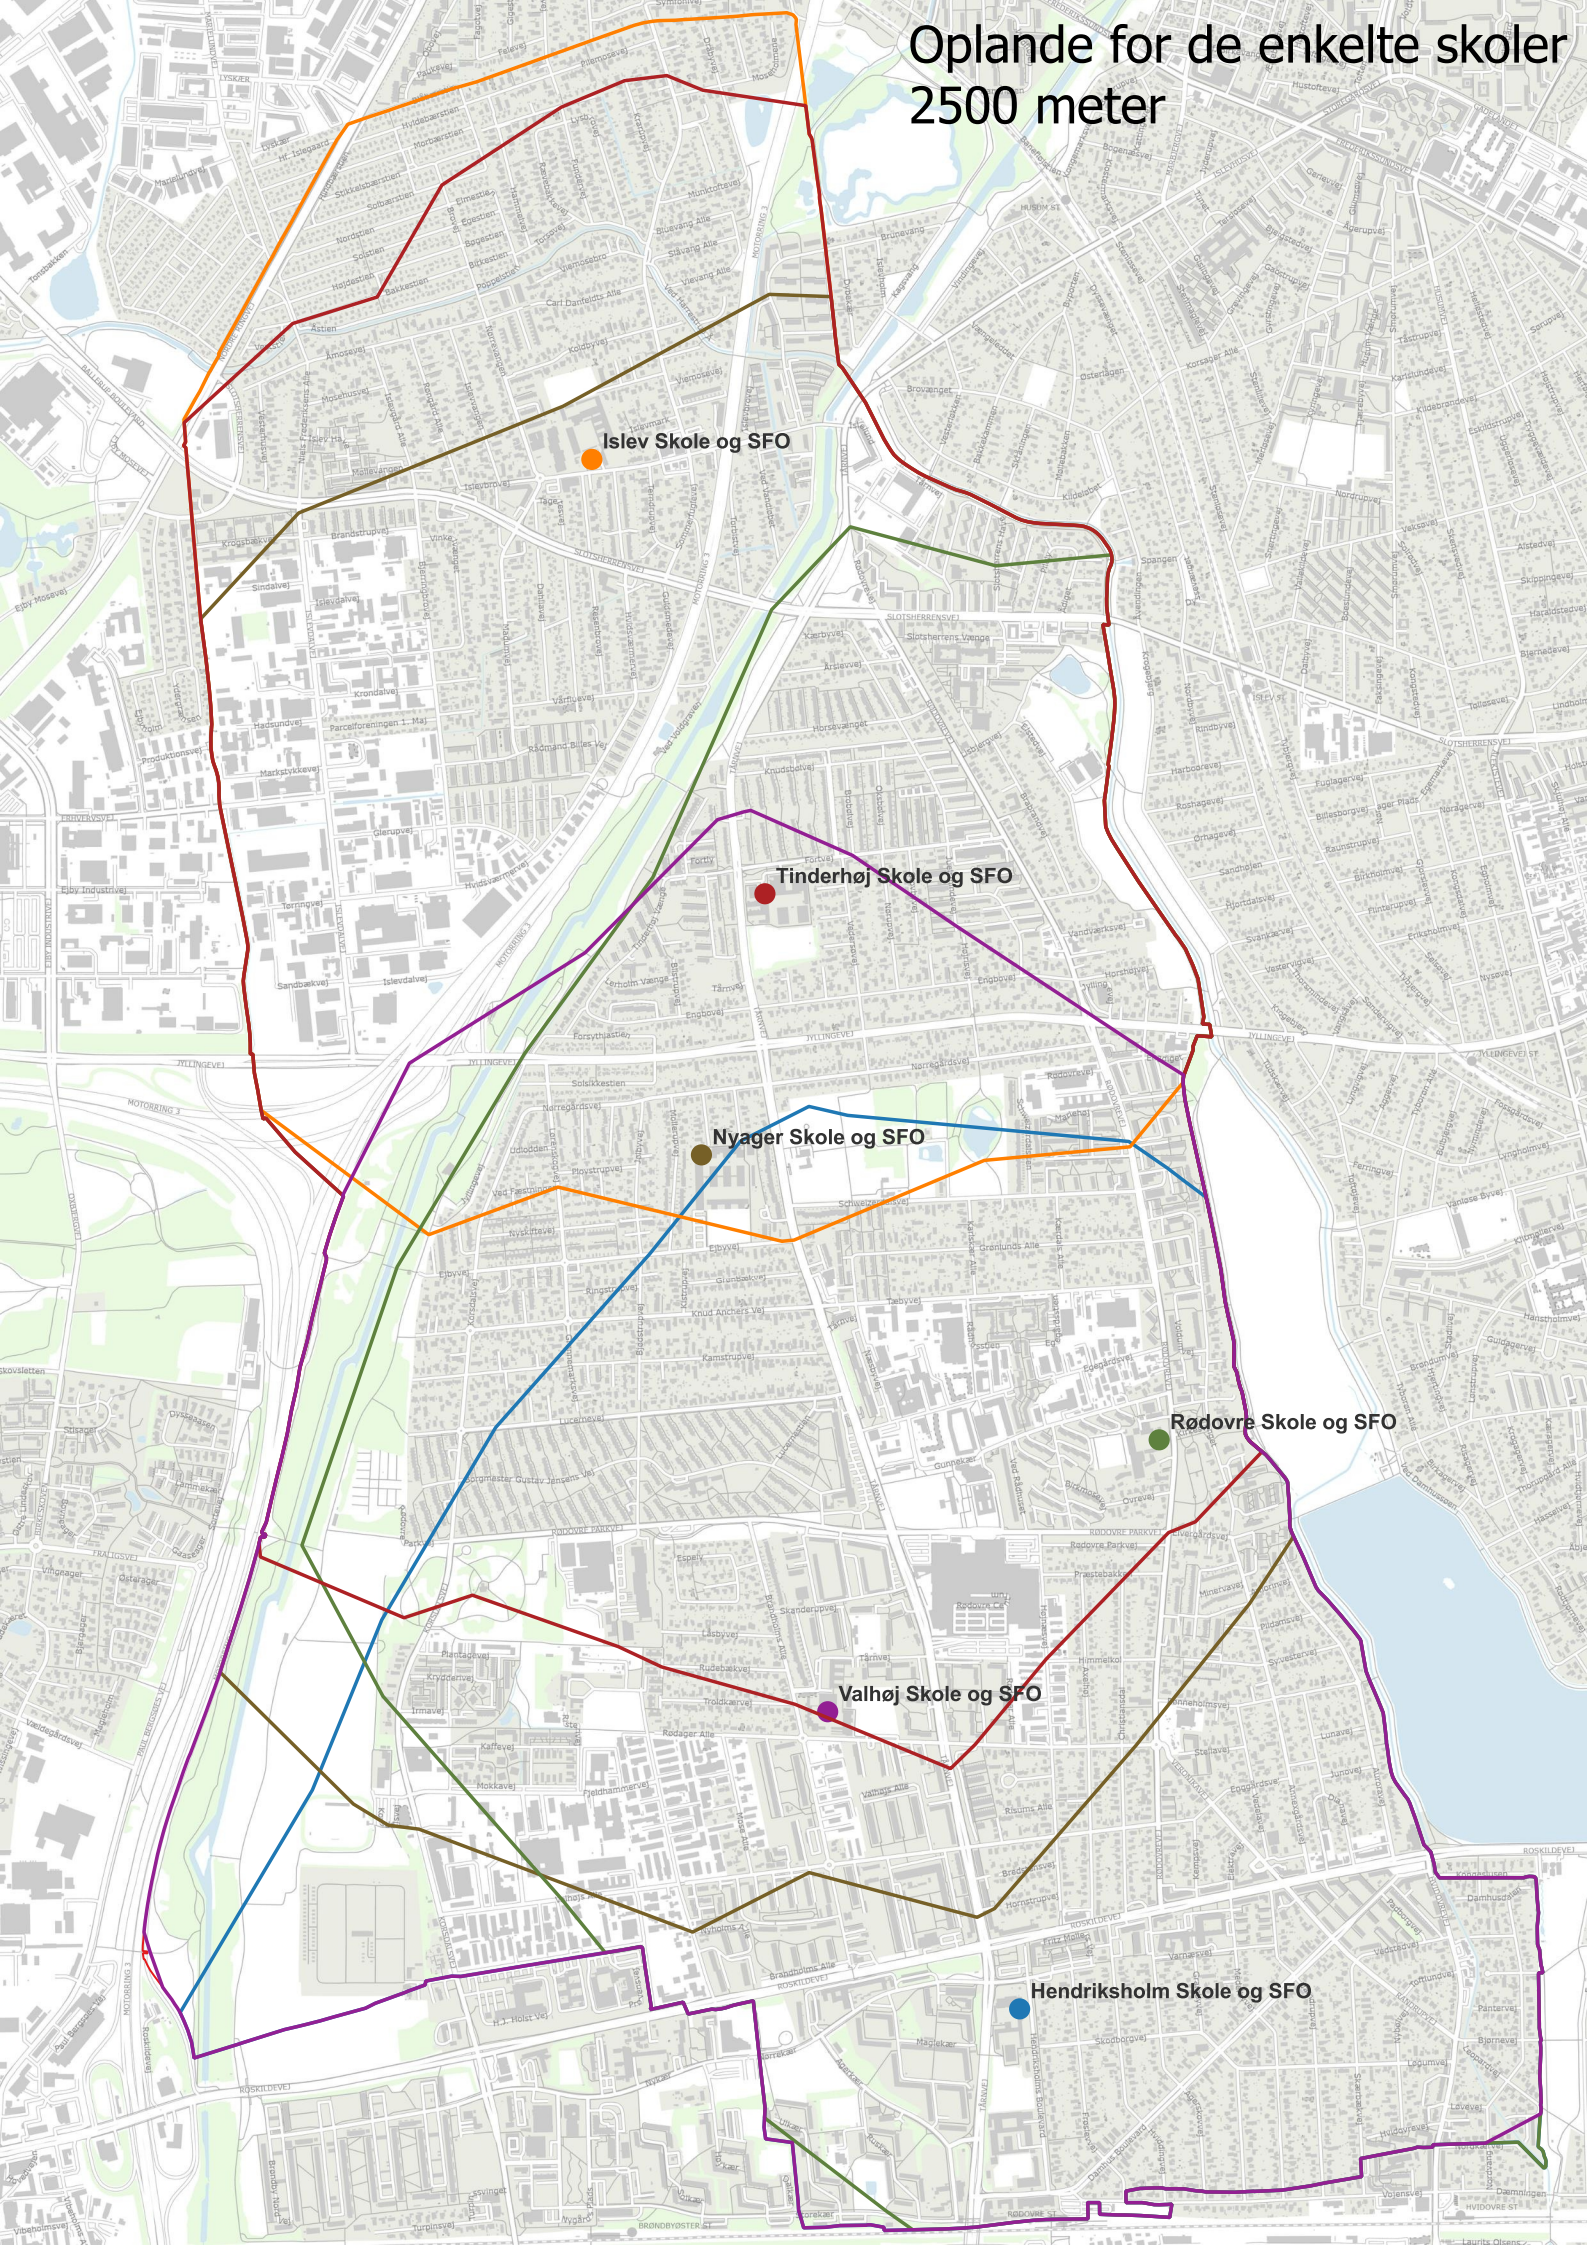

Oplande for de enkelte skoler 2500 meter

Islev Skole og SFO

Tinderhøj Skole og SFO

Nyager Skole og SFO

Rødovre Skole og SFO

Valhøj Skole og SFO

Hendriksholm Skole og SFO