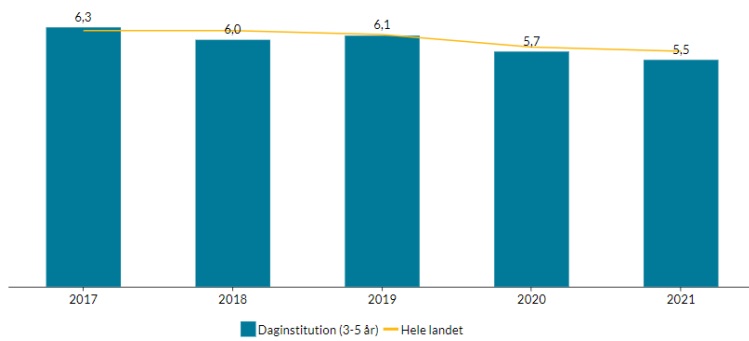

#### Udvikling i normering for daginstitution (0-2 år)

Normeringstallet viser antallet af børn per voksen (jo lavere tal jo bedre normering)

## Børnehaver:

### Normeringer - Børn per voksen

Rødovre

#### Udvikling i normering for daginstitution (3-5 år)

Normeringstallet viser antallet af børn per voksen (jo lavere tal jo bedre normering)