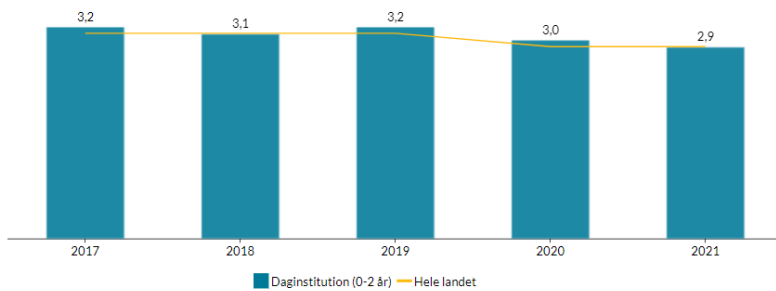

## Vuggestuer:

### Normeringer - Børn per voksen

Rødovre

#### Udvikling i normering for daginstitution (0-2 år)

Normeringstallet viser antallet af børn per voksen (jo lavere tal jo bedre normering)